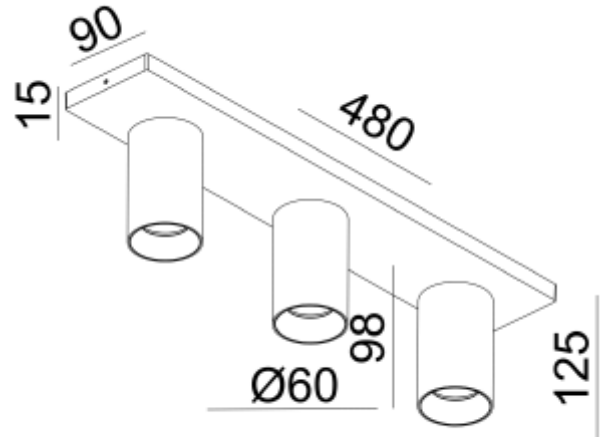

PRODUCT SHEET

Tania Mini S3 3xGU10 max 7,5W led WH

Art. no: 101083-3

Ledpro
by NORLUX

Tania Mini S3 3xGU10 max 7,5W led WH

Tania Mini S3 er en liten trippel spotlight i moderne og tidsriktig design. Denne lampen er dimbar med ekstern dimmer ved bruk av dimbare pærer. 3x GU10 lyskilde kjøpes separat (Se tilbehør). Gull frontring kan kjøpes separat.

SPECIFICATIONS

Lyskilde :	Lyskilde ikke inkludert
Maks effekt Lyskilde [W]:	3x7,5
Sokkel :	GU10
Dimmetype:	Avhengig av lyskilde
Spenning [V]:	230V 50Hz
Tilkobling:	Terminal
Montering:	Utenpåliggende, Tak
Farge :	Hvit
Lengde [mm]:	485mm
Høyde [mm]:	125mm
Bredde [mm]:	90mm