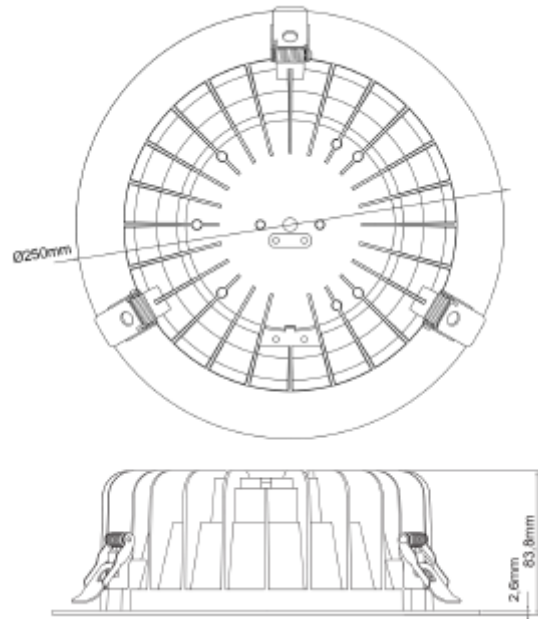

FDV SPEC SHEET

Leila R 1500lm 930 Opal 13W cut out Ø240 w/o driver WH
Art. no: 102220-01-3

Ledpro
by NORLUX

Leila R 1500lm 930 Opal 13W cut out Ø240 w/o driver

Art. no: 102220-01-3

LYS TEKNISK

Lyskilde:	LED (innebygget)
Lumen ut (lm):	1095
Lumen LED (tc=25):	1500
Spredningsvinkel [°]:	70°
Fargetemperatur [K]:	3000
Fargegjengivelse [CRI/Ra]:	90
Fargekode:	930
Fargetoleranse [SDCM]:	3
Optikk:	Opal

MONTERING / TILKOBLING

Tilkobling:	Depending on driver
Utsparring [mm]:	240
Montering:	Innfelt, Tak

ELEKTRISK DATA

Dimmetype:	Avhengig av driver
Systemeffekt [W]:	13
Spenning [V]:	230V 50Hz
Isolasjonsklasse:	2
Strøm LED [mA]:	350
Spenning LED Min [V]:	31
Spenning LED Max [V]:	34

FDV SPEC SHEET

Leila R 1500lm 930 Opal 13W cut out Ø240 w/o driver WH
Art. no: 102220-01-3

PRODUKT

Monteres rett i isolasjon:	No
IP-grad:	IP20
Forventet Levetid :	L80B10: 100 000
Farge :	Hvit
Høyde [mm]:	84
Diameter [mm]:	250
Hoved Materiale:	Aluminium
Hoved Materiale:	Aluminium