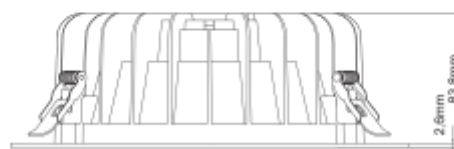

PRODUCT SHEET

Leila R 1500lm 930 Opal 13W cut out Ø240 w/o driver WH

Art. no: 102220-01-3

Ledpro
by NORLUX

Leila R 1500lm 930 Opal 13W cut out Ø240 w/o driver

Leila R Downlight er utviklet for å erstatte eldre downlight. Perfekt for rehabiliteringsprosjekter og bytte av armaturer med kompaktlysrør. Hullmålet er tilpasset eldre downlight, og det gjør monteringen enkel og tidsbesparende. Med Leila R får du ny energieffektiv LED-teknologi enkelt og raskt. Utsparring Ø240mm Leveres uten driver. Se tilbehør for anbefalt driver.

SPECIFICATIONS

| | |
|----------------------------|---------------------|
| Lyskilde : | LED (innebygget) |
| Systemeffekt [W]: | 13W |
| Fargetemperatur [K]: | 3000K |
| Fargegjengivelse [CRI/Ra]: | 90 |
| Lumen ut (lm): | 1095lm |
| Lumen LED (tc=25): | 1500lm |
| Spredningsvinkel [°]: | 70° |
| Optikk: | Opal |
| Dimmetype: | Avhengig av driver |
| Spennning [V]: | 230V 50Hz |
| Tilkobling: | Depending on driver |
| Montering: | Innfelt, Tak |
| Utsparring [mm]: | 240mm |
| Forventet Levetid : | L80B10: 100 000h |
| Lumen/W: | 90lm/W |
| Fargetoleranse [SDCM]: | 3 |
| Farge : | Hvit |
| Høyde [mm]: | 84mm |
| Diameter [mm]: | 250mm |
| Monteres rett i isolasjon: | No |