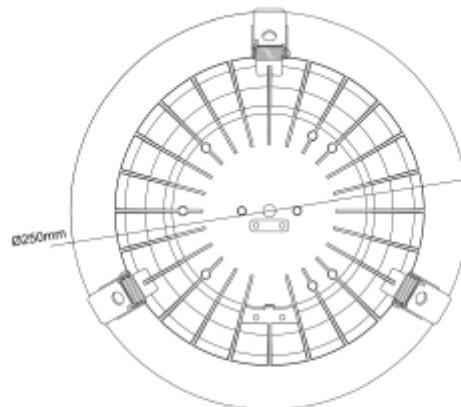

PRODUCT SHEET

Leila R 1500lm 930 Opal 13W cut out Ø240 w/o driver WH

Art. no: 102220-01-3

Ledpro
by NORLUX

Leila R 1500lm 930 Opal 13W cut out Ø240 w/o driver

Leila R Downlight er utviklet for å erstatte eldre downlight. Perfekt for rehabiliteringsprosjekter og bytte av armaturer med kompaktlysrør. Hullmålet er tilpasset eldre downlight, og det gjør monteringen enkel og tidsbesparende. Med Leila R får du ny energieffektiv LED-teknologi enkelt og raskt. Utsparring Ø240mm Leveres uten driver. Se tilbehør for anbefalt driver.

SPECIFICATIONS

| | |
|----------------------------|---------------------|
| Lyskilde : | LED (innebygget) |
| Systemeffekt [W]: | 13W |
| Fargetemperatur [K]: | 3000K |
| Fargegjengivelse [CRI/Ra]: | 90 |
| Lumen ut (lm): | 1095lm |
| Lumen LED (tc=25): | 1500lm |
| Spredningsvinkel [°]: | 70° |
| Optikk: | Opal |
| Dimmetype: | Avhengig av driver |
| Spennning [V]: | 230V 50Hz |
| Tilkobling: | Depending on driver |
| Montering: | Innfelt, Tak |
| Utsparring [mm]: | 240mm |
| Forventet Levetid : | L80B10: 100 000h |
| Lumen/W: | 90lm/W |
| Fargetoleranse [SDCM]: | 3 |
| Farge : | Hvit |
| Høyde [mm]: | 84mm |
| Diameter [mm]: | 250mm |
| Monteres rett i isolasjon: | No |