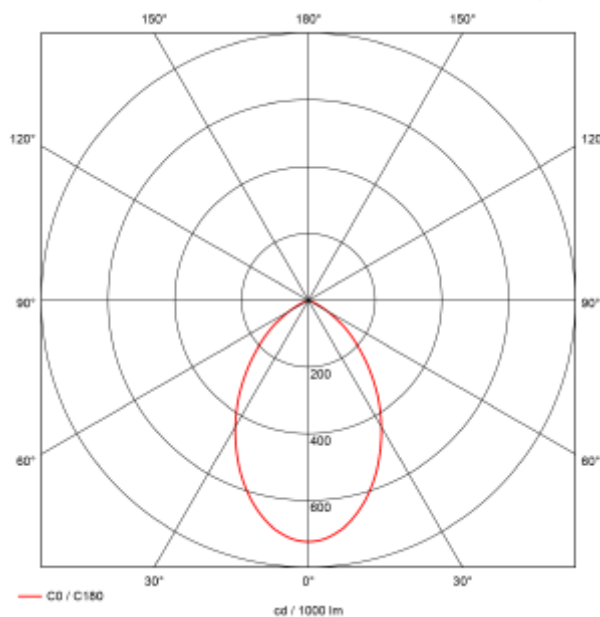

PRODUCT SHEET

Leila R 1500lm 930 Opal 13W cut out Ø240 w/o driver WH

Art. no: 102220-01-3

Ledpro
by NORLUX

Leila R 1500lm 930 Opal 13W cut out Ø240 w/o driver

Leila R Downlight er utviklet for å erstatte eldre downlight. Perfekt for rehabiliteringsprosjekter og bytte av armaturer med kompaktlysrør. Hullmålet er tilpasset eldre downlight, og det gjør monteringen enkel og tidsbesparende. Med Leila R får du ny energieffektiv LED-teknologi enkelt og raskt. Utsparring Ø240mm Leveres uten driver. Se tilbehør for anbefalt driver.

SPECIFICATIONS

| | |
|----------------------------|---------------------|
| Lyskilde : | LED (innebygget) |
| Systemeffekt [W]: | 13W |
| Fargetemperatur [K]: | 3000K |
| Fargegjengivelse [CRI/Ra]: | 90 |
| Lumen ut (lm): | 1095lm |
| Lumen LED (tc=25): | 1500lm |
| Spredningsvinkel [°]: | 70° |
| Optikk: | Opal |
| Dimmetype: | Avhengig av driver |
| Spennning [V]: | 230V 50Hz |
| Tilkobling: | Depending on driver |
| Montering: | Innfelt, Tak |
| Utsparring [mm]: | 240mm |
| Forventet Levetid : | L80B10: 100 000h |
| Lumen/W: | 90lm/W |
| Fargetoleranse [SDCM]: | 3 |
| Farge : | Hvit |
| Høyde [mm]: | 84mm |
| Diameter [mm]: | 250mm |
| Monteres rett i isolasjon: | No |