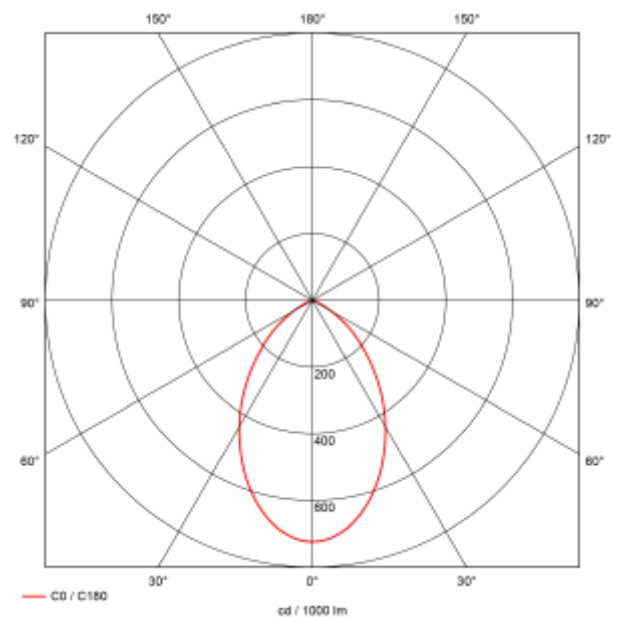

PRODUCT SHEET

Leila R 1500lm 930 Opal 13W cut out Ø210-240 w/o driver WH

Art. no: 102221-01-3

Ledpro
by NORLUX

Leila R 1500lm 930 Opal 13W cut out Ø210-240 w/o dri

SPECIFICATIONS

Lyskilde :	LED (innebygget)
Systemeffekt [W]:	13W
Fargetemperatur [K]:	3000K
Fargegjengivelse [CRI/Ra]:	90
Lumen ut (lm):	1095lm
Lumen LED (tc=25):	1500lm
Spredningsvinkel [°]:	70
Optikk:	Opal
Dimmetype:	Avhengig av driver
Spenning [V]:	230V 50Hz
Tilkobling:	Depending on driver
Montering:	Innfelt, Tak
Utsparring [mm]:	210-240mm
Forventet Levetid :	L80B10: 100 000h
Lumen/W:	90lm/W
Fargetoleranse [SDCM]:	2
Farge :	Hvit
Høyde [mm]:	84mm
Diameter [mm]:	250mm
Monteres rett i isolasjon:	No

Leila R Downlight er utviklet for å erstatte eldre downlight. Perfekt for rehabiliteringsprosjekter og bytte av armaturer med kompaktlysrør. Hullmålet er tilpasset eldre downlight, og det gjør monteringen enkel og tidsbesparende. Med Leila R får du ny energieffektiv LED-teknologi enkelt og raskt. Utsparring Ø210-Ø240mm Leveres uten driver. Se tilbehør for anbefalt driver.