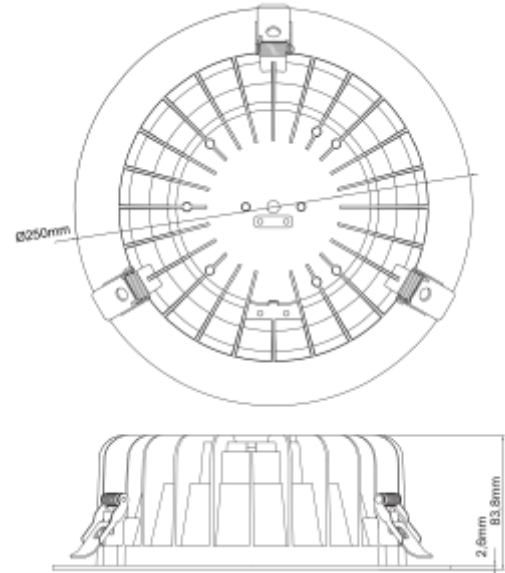

PRODUCT SHEET

Leila R 1500lm 930 Opal 13W cut out Ø210-240 w/o driver WH

Art. no: 102221-01-3

Ledpro
by NORLUX

Leila R 1500lm 930 Opal 13W cut out Ø210-240 w/o dri

SPECIFICATIONS

Lyskilde :	LED (innebygget)
Systemeffekt [W]:	13W
Fargetemperatur [K]:	3000K
Fargegjengivelse [CRI/Ra]:	90
Lumen ut (lm):	1095lm
Lumen LED (tc=25):	1500lm
Spredningsvinkel [°]:	70
Optikk:	Opal
Dimmetype:	Avhengig av driver
Spenning [V]:	230V 50Hz
Tilkobling:	Depending on driver
Montering:	Innfelt, Tak
Utsparring [mm]:	210-240mm
Forventet Levetid :	L80B10: 100 000h
Lumen/W:	90lm/W
Fargetoleranse [SDCM]:	2
Farge :	Hvit
Høyde [mm]:	84mm
Diameter [mm]:	250mm
Monteres rett i isolasjon:	No

Leila R Downlight er utviklet for å erstatte eldre downlight. Perfekt for rehabiliteringsprosjekter og bytte av armaturer med kompaktlysrør. Hullmålet er tilpasset eldre downlight, og det gjør monteringen enkel og tidsbesparende. Med Leila R får du ny energieffektiv LED-teknologi enkelt og raskt. Utsparring Ø210-Ø240mm Leveres uten driver. Se tilbehør for anbefalt driver.