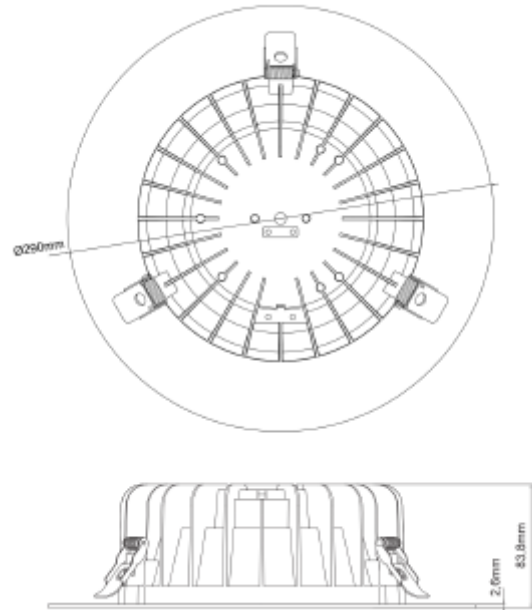

FDV SPEC SHEET

Leila R 2600lm 930 Opal 23W cut out Ø240-270 w/o driver WH
Art. no: 102230-01-3

Ledpro
by NORLUX

Leila R 2600lm 930 Opal 23W cut out Ø240-270 w/o dr

Art. no: 102230-01-3

LYS TEKNISK

Lyskilde :	LED (innebygget)
Lumen ut (lm):	2050
Lumen LED (tc=25):	2600
Spredningsvinkel [°]:	70°
Fargetemperatur [K]:	3000
Fargegjengivelse [CRI/Ra]:	90
Fargekode:	930
Fargetoleranse [SDCM]:	3
Optikk:	Opal

MONTERING / TILKOBLING

Tilkobling:	Depending on driver
Utsparring [mm]:	240-270
Montering:	Innfelt, Tak

ELEKTRISK DATA

Dimmetype:	Avhengig av driver
Systemeffekt [W]:	23
Spenning [V]:	230V 50Hz
Isolasjonsklasse:	2
Strøm LED [mA]:	600

FDV SPEC SHEET

Leila R 2600lm 930 Opal 23W cut out Ø240-270 w/o driver WH
Art. no: 102230-01-3

PRODUKT

Monteres rett i isolasjon:	No
IP-grad:	IP20
Forventet Levetid :	L80B10: 100 000
Farge :	Hvit
Diameter [mm]:	290
Hoved Materiale:	Aluminium
Hoved Materiale:	Aluminium