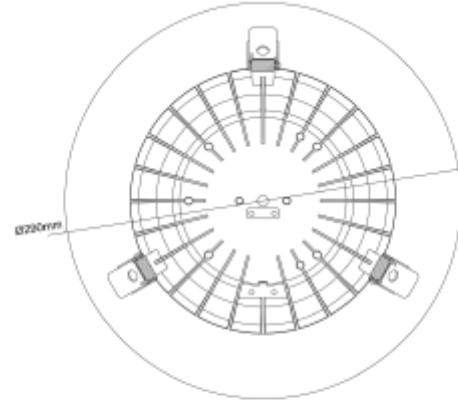

PRODUCT SHEET

Leila R 2600lm 930 Opal 23W cut out Ø240-270 w/o driver WH

Art. no: 102230-01-3

Ledpro
by NORLUX

Leila R 2600lm 930 Opal 23W cut out Ø240-270 w/o dr

Leila R Downlight er utviklet for å erstatte eldre downlight. Perfekt for rehabiliteringsprosjekter og bytte av armaturer med kompaktlysrør. Hullmålet er tilpasset eldre downlight, og det gjør monteringen enkel og tidsbesparende. Med Leila R får du ny energieffektiv LED-teknologi enkelt og raskt. Utsparring Ø240-Ø270mm Leveres uten driver. Se tilbehør for anbefalt driver.

SPECIFICATIONS

Lyskilde :	LED (innebygget)
Systemeffekt [W]:	23W
Fargetemperatur [K]:	3000K
Fargegjengivelse [CRI/Ra]:	90
Lumen ut (lm):	2050lm
Lumen LED (tc=25):	2600lm
Spredningsvinkel [°]:	70°
Optikk:	Opal
Dimmetype:	Avhengig av driver
Spenning [V]:	230V 50Hz
Tilkobling:	Depending on driver
Montering:	Innfelt, Tak
Utsparring [mm]:	240-270mm
Forventet Levetid :	L80B10: 100 000h
Lumen/W:	84lm/W
Fargetoleranse [SDCM]:	3
Farge :	Hvit
Diameter [mm]:	290mm
Monteres rett i isolasjon:	No