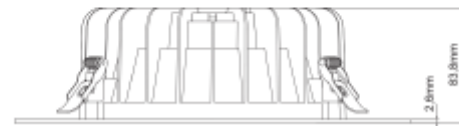

PRODUCT SHEET

Leila R 2600lm 930 Opal 23W cut out Ø240-270 w/o driver WH

Art. no: 102230-01-3

Ledpro
by NORLUX

Leila R 2600lm 930 Opal 23W cut out Ø240-270 w/o dr

Leila R Downlight er utviklet for å erstatte eldre downlight. Perfekt for rehabiliteringsprosjekter og bytte av armaturer med kompaktlysrør. Hullmålet er tilpasset eldre downlight, og det gjør monteringen enkel og tidsbesparende. Med Leila R får du ny energieffektiv LED-teknologi enkelt og raskt. Utsparring Ø240-Ø270mm Leveres uten driver. Se tilbehør for anbefalt driver.

SPECIFICATIONS

Lyskilde :	LED (innebygget)
Systemeffekt [W]:	23W
Fargetemperatur [K]:	3000K
Fargegjengivelse [CRI/Ra]:	90
Lumen ut (lm):	2050lm
Lumen LED (tc=25):	2600lm
Spredningsvinkel [°]:	70°
Optikk:	Opal
Dimmetype:	Avhengig av driver
Spenning [V]:	230V 50Hz
Tilkobling:	Depending on driver
Montering:	Innfelt, Tak
Utsparring [mm]:	240-270mm
Forventet Levetid :	L80B10: 100 000h
Lumen/W:	84lm/W
Fargetoleranse [SDCM]:	3
Farge :	Hvit
Diameter [mm]:	290mm
Monteres rett i isolasjon:	No