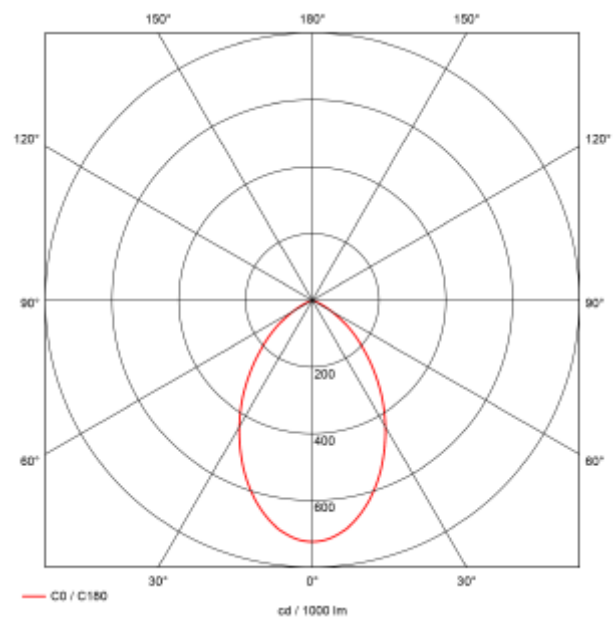

PRODUCT SHEET

Leila R 2600lm 930 Opal 23W cut out Ø240-270 w/o driver WH

Art. no: 102230-01-3

Ledpro
by NORLUX

Leila R 2600lm 930 Opal 23W cut out Ø240-270 w/o dr

Leila R Downlight er utviklet for å erstatte eldre downlight. Perfekt for rehabiliteringsprosjekter og bytte av armaturer med kompaktlysrør. Hullmålet er tilpasset eldre downlight, og det gjør monteringen enkel og tidsbesparende. Med Leila R får du ny energieffektiv LED-teknologi enkelt og raskt. Utsparring Ø240-Ø270mm Leveres uten driver. Se tilbehør for anbefalt driver.

SPECIFICATIONS

Lyskilde :	LED (innebygget)
Systemeffekt [W]:	23W
Fargetemperatur [K]:	3000K
Fargegjengivelse [CRI/Ra]:	90
Lumen ut (lm):	2050lm
Lumen LED (tc=25):	2600lm
Spredningsvinkel [°]:	70°
Optikk:	Opal
Dimmetype:	Avhengig av driver
Spenning [V]:	230V 50Hz
Tilkobling:	Depending on driver
Montering:	Innfelt, Tak
Utsparring [mm]:	240-270mm
Forventet Levetid :	L80B10: 100 000h
Lumen/W:	84lm/W
Fargetoleranse [SDCM]:	3
Farge :	Hvit
Diameter [mm]:	290mm
Monteres rett i isolasjon:	No