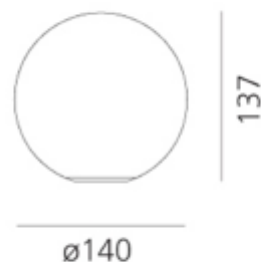

FDV SPEC SHEET

Dioscuri table 14

Art. no: 1034110A

Ledpro
by NORLUX

Dioscuri table 14

Art. no: 1034110A

LYS TEKNISK

Lyskilde :	Lyskilde ikke inkludert
Sokkel :	E14
Fargekode:	827
Optikk:	Opal

MONTERING / TILKOBLING

Tilkobling:	Terminal
Montering:	Bord

PRODUKT

IP-grad:	IP20
Farge :	Hvit
Høyde [mm]:	137
Bredde [mm]:	140

ELEKTRISK DATA

Dimmetype:	Avhengig av lyskilde
Maks effekt Lyskilde [W]:	4
Spennning [V]:	230V 50Hz
Isolasjonsklasse:	2
Sokkel :	E14