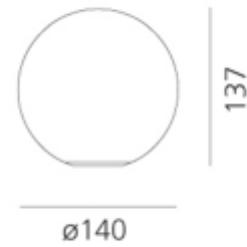

PRODUCT SHEET

Dioscuri table 14

Art. no: 1034110A

Ledpro
by NORLUX

Dioscuri table 14

Dioscuri bordlampe er et minimalistisk design av Michelle de Lucchi for Artemide. Materialer: Polykarbonatbase med stålballast; syre-etset blåst glass diffuser.

SPECIFICATIONS

Lyskilde :	Lyskilde ikke inkludert
Maks effekt Lyskilde [W]:	4
Sokkel :	E14
Optikk:	Opal
Dimmetype:	Avhengig av lyskilde
Spenning [V]:	230V 50Hz
Tilkobling:	Terminal
Montering:	Bord
Farge :	Hvit
Høyde [mm]:	137mm
Bredde [mm]:	140mm