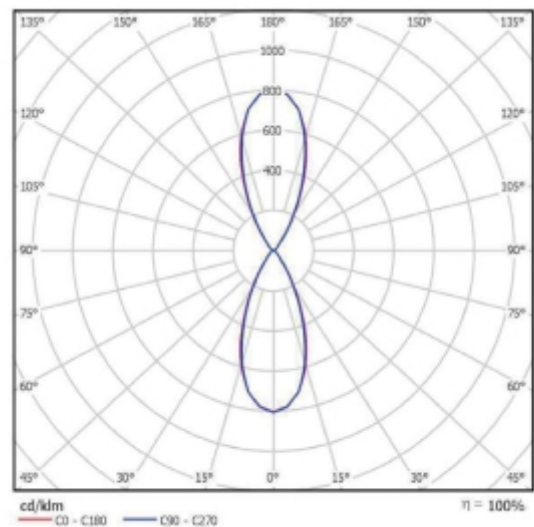

PRODUCT SHEET

Tube Wall Up&Down 2x2750lm 830 45° 39W IP65 Ø155x250mm D.GR

Art. no: 1076-45-1

Ledpro
by NORLUX

Tube Wall Up&Down 2x2750lm 830 45° 39W IP65 Ø155

D, mm	H, mm
155	464
	250

A+

SPECIFICATIONS

Systemeffekt [W]:	39W
Fargetemperatur [K]:	3000K
Fargegjengivelse [CRI/Ra]:	80
Lumen ut (lm):	4111lm
Lumen LED (tc=25):	5558lm
Spredningsvinkel [°]:	45°
Optikk:	Ingen
Dimmetype:	Ingen
Spenning [V]:	230V 50Hz
Tilkobling:	Terminal
Montering:	Utenpåliggende, Vegg
Forventet Levetid :	L80B10: 100 000h
Fargetoleranse [SDCM]:	3
Farge :	Mørk grå
Høyde [mm]:	464mm
Bredde [mm]:	155mm
Vekt [kg]:	3,2kg