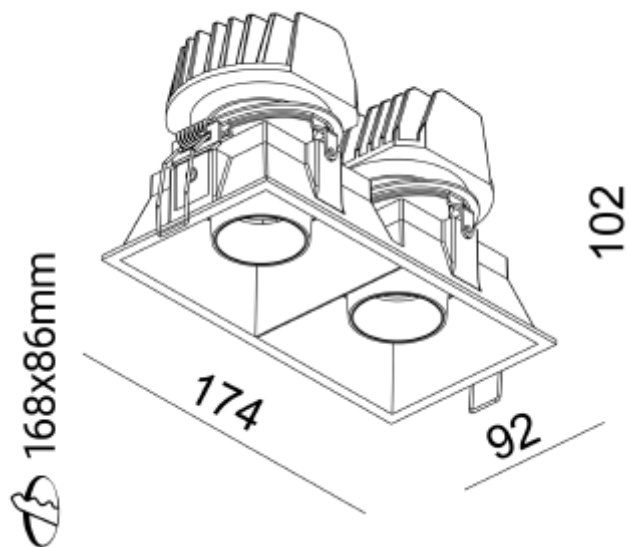

## FDV SPEC SHEET

Make Double D2W 2x45-950lm 930-919 34° 2x9,4W WH w/o driver

Art. no: 11080-2-D2W-34-3

**Ledpro**  
by NORLUX

# Make Double D2W 2x45-950lm 930-919 34° 2x9,4W W

Art. no: 11080-2-D2W-34-3

### PRODUKT

|                            |       |
|----------------------------|-------|
| Monteres rett i isolasjon: | No    |
| IP-grad:                   | IP20  |
| Farge :                    | Hvit  |
| Lengde [mm]:               | 174   |
| Høyde [mm]:                | 107   |
| Bredde [mm]:               | 92    |
| Vekt [kg]:                 | 0,749 |