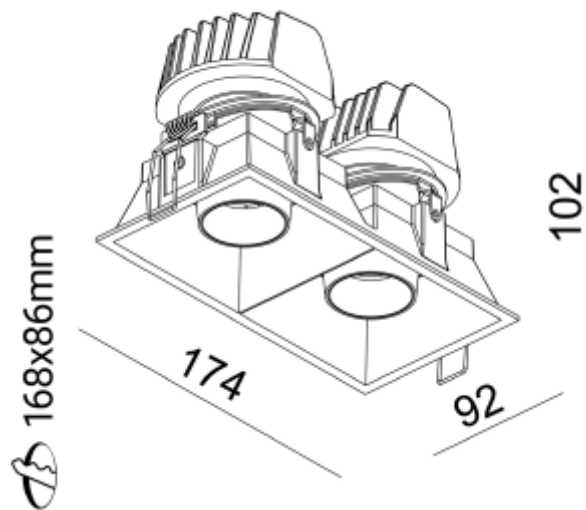

PRODUCT SHEET

Make Double D2W 2x45-950lm 930-919 34° 2x9,4W WH w/o driver

Art. no: 11080-2-D2W-34-3

Ledpro
by NORLUX

Make Double D2W 2x45-950lm 930-919 34° 2x9,4W W

Make Double er en firkantet dobbel downlight med Dim to Warm funksjon. Fargetemperaturen kan økes og senkes mellom 3000K-1900K. Roterbar 360° og kan tiltes 20°. Driver medfølger ikke, se tilbehør for utvalgte drivere som kan benyttes. OBS! Leveres med hvit frontring. Sort frontring selges separat.

SPECIFICATIONS

Lyskilde :	LED (innebygget)
Systemeffekt [W]:	9,4W
Fargetemperatur [K]:	3000-1900K D2W
Fargegjengivelse [CRI/Ra]:	90
Lumen LED (tc=25):	2x45-950lm
Spredningsvinkel [°]:	34°
Optikk:	Klar
Dimmetype:	Avhengig av driver
Spenning [V]:	230V 50Hz
Tilkobling:	Depending on driver
Montering:	Innfelt, Tak
Utsparring [mm]:	168-86mm
Farge :	Hvit
Lengde [mm]:	174mm
Høyde [mm]:	107mm
Bredde [mm]:	92mm
Vekt [kg]:	0,749kg
Monteres rett i isolasjon:	No