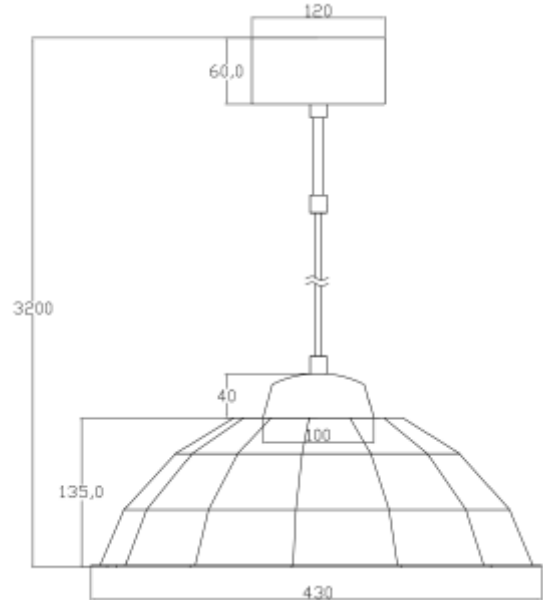

## PRODUCT SHEET

Redivi Pendant E27 Max 40W Ø400mm BK 3m cable

Art. no: 114003-2

**Ledpro**  
by NORLUX

# Redivi Pendant E27 Max 40W Ø400mm BK 3m cable

Nedhengt pendel designet med miljøvennlige materialer. Leveres i sort eller natural farge med 3m sort tekstilkabel og takboks. E27 Lyskilde kjøpes separat

### SPECIFICATIONS

Lyskilde :	Lyskilde ikke inkludert
Maks effekt Lyskilde [W]:	40
Sokkel :	E27
Dimmetype:	Avhengig av lyskilde
Spenning [V]:	230V 50Hz
Montering:	Pendel
Farge :	Sort
Høyde [mm]:	135mm
Bredde [mm]:	430mm
Vekt [kg]:	0,9kg