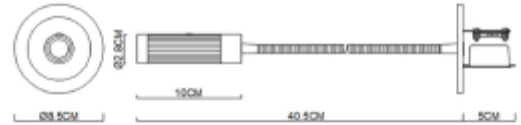

FDV SPEC SHEET

Giulio recessed wall flexible hose copper/antique brass
Art. no: 11840-13

Ledpro
by NORLUX

55mm

Giulio recessed wall flexible hose copper/antique bra

A

Art. no: 11840-13

LYS TEKNISK

Lyskilde :	LED (innebygget)
Lumen ut (lm):	85
Lumen LED (tc=25):	160
Spredningsvinkel [°]:	40°
Fargetemperatur [K]:	3000
Fargegjengivelse [CRI/Ra]:	80
Fargekode:	830
Fargetoleranse [SDCM]:	3
Optikk:	Klar

MONTERING / TILKOBLING

Tilkobling:	Terminal
Utsparring [mm]:	Ø55
Montering:	Innfelt, Vegg

ELEKTRISK DATA

Dimmetype:	Ingen
Standby power Psb (W) <:	0,187
Flicker metric (Pst LM) <:	0,029
Stroboscopic effect metric (SVM) <:	0,002
Systemeffekt [W]:	3
Spenning [V]:	230V 50Hz
Isolasjonsklasse:	2
Lekkasjestrøm [mA]:	0,3
Startstrøm Imax [A]:	18
Startstrøm tid [µs]:	35
Sokkel :	N/A
Strøm LED [mA]:	700
Spenning LED Min [V]:	2,5
Spenning LED Max [V]:	3