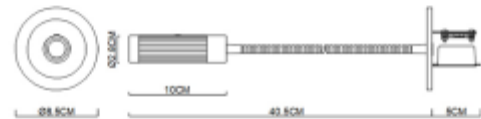

PRODUCT SHEET

Giulio recessed wall flexible hose copper/antique brass
Art. no: 11840-13

Ledpro
by NORLUX

Giulio recessed wall flexible hose copper/antique bra

Ø55mm

Giulio er en innfelt vegglampe / soveromslampe med fleksarm og av / på knapp.

A

SPECIFICATIONS

Lyskilde :	LED (innebygget)
Systemeffekt [W]:	3W
Fargetemperatur [K]:	3000K
Fargegjengivelse [CRI/Ra]:	80
Lumen ut (lm):	85lm
Lumen LED (tc=25):	160lm
Spredningsvinkel [°]:	40°
Optikk:	Klar
Dimmetype:	Ingen
Spenning [V]:	230V 50Hz
Tilkobling:	Terminal
Montering:	Innfelt, Vegg
Utsparring [mm]:	Ø55mm
Fargetoleranse [SDCM]:	3
Farge :	Kobber/Messing
Lengde [mm]:	400mm
Høyde [mm]:	28mm
Bredde [mm]:	85mm
Vekt [kg]:	0,4kg