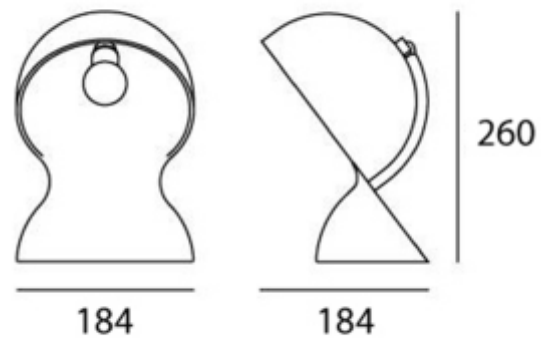

### SPECIFICATIONS

Lyskilde :	Lyskilde ikke inkludert
Maks effekt Lyskilde [W]:	30
Sokkel :	E14
Dimmetype:	Avhengig av lyskilde
Spenning [V]:	230V 50Hz
Tilkobling:	Terminal
Montering:	Bord
Farge :	Sort
Lengde [mm]:	184mm
Høyde [mm]:	260mm
Bredde [mm]:	184mm