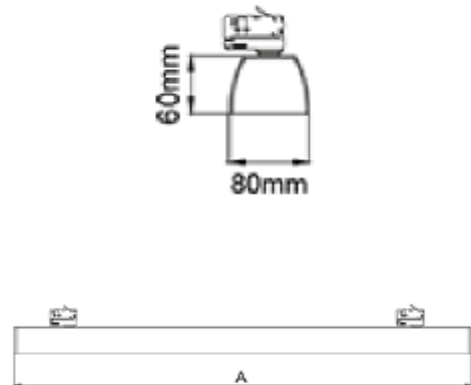

FDV SPEC SHEET

Linea Extrude

Art. no: 19037-01-2

Ledpro
by NORLUX

Linea Extrude

A⁺⁺

Art. no: 19037-01-2

LYS TEKNISK

Lyskilde :	LED (innebygget)
Lumen ut (lm):	3974
Lumen LED (tc=25):	4372
Spredningsvinkel [°]:	90
Fargetemperatur [K]:	4000
Fargegjengivelse [CRI/Ra]:	80
Fargekode:	840
Optikk:	Opal

MONTERING / TILKOBLING

Tilkobling:	Skinne 3-Tenning
Montering:	Skinne, Tak

PRODUKT

IP-grad:	IP20
Farge :	Sort
Lengde [mm]:	1150
Høyde [mm]:	75
Bredde [mm]:	80
Vekt [kg]:	2550

ELEKTRISK DATA

Dimmetype:	Ingen
Systemeffekt [W]:	38
Spenning [V]:	230V 50Hz
Isolasjonsklasse:	1
Maks belastning pr kurs - B10:	35
Maks belastning pr kurs - B16:	55
Maks belastning pr kurs - C10:	40
Maks belastning pr kurs - C16:	60
Startstrøm I _{max} [A]:	5
Startstrøm tid [µs]:	37
Strøm LED [mA]:	350