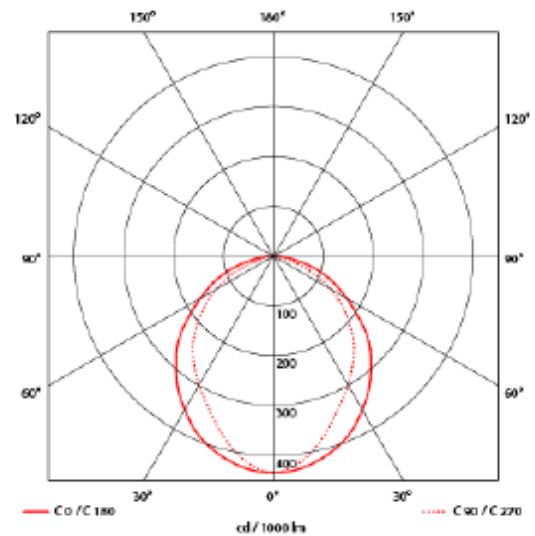

# Linea Extrude

A<sup>++</sup>

### SPECIFICATIONS

Lyskilde :	LED (innebygget)
Systemeffekt [W]:	38W
Fargetemperatur [K]:	4000K
Fargegjengivelse [CRI/Ra]:	80
Lumen ut (lm):	3974lm
Lumen LED (tc=25):	4372lm
Spredningsvinkel [°]:	90
Optikk:	Opal
Dimmetype:	Ingen
Spenning [V]:	230V 50Hz
Tilkobling:	Skinne 3-Tenning
Montering:	Skinne, Tak
Lumen/W:	105lm/W
Farge :	Sort
Lengde [mm]:	1150mm
Høyde [mm]:	75mm
Bredde [mm]:	80mm
Vekt [kg]:	2550kg