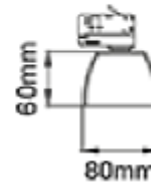

# Linea Extrude

A<sup>++</sup>

### SPECIFICATIONS

Lyskilde :	LED (innebygget)
Systemeffekt [W]:	38W
Fargetemperatur [K]:	4000K
Fargegjengivelse [CRI/Ra]:	80
Lumen ut (lm):	3974lm
Lumen LED (tc=25):	4372lm
Spredningsvinkel [°]:	90
Optikk:	Opal
Dimmetype:	Ingen
Spenning [V]:	230V 50Hz
Tilkobling:	Skinne 3-Tenning
Montering:	Skinne, Tak
Lumen/W:	105lm/W
Farge :	Sort
Lengde [mm]:	1150mm
Høyde [mm]:	75mm
Bredde [mm]:	80mm
Vekt [kg]:	2550kg