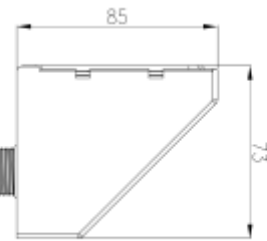

## FDV SPEC SHEET

Sign Today Wall Bracket WH for 2127-3

Art. no: 2130-3

**Ledpro**  
by NORLUX

### PRODUKT

Farge :	Hvit
Lengde [mm]:	82
Høyde [mm]:	87
Bredde [mm]:	75
Hoved Materiale:	Aluminium
Materiale 2:	Iron