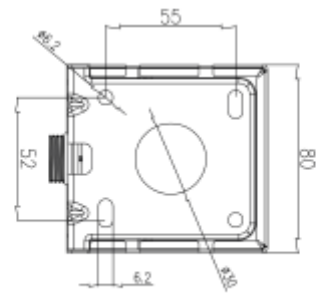

## FDV SPEC SHEET

Sign Today Wall Bracket WH for 2127-3

Art. no: 2130-3

**Ledpro**  
by NORLUX

### PRODUKT

Farge :	Hvit
Lengde [mm]:	82
Høyde [mm]:	87
Bredde [mm]:	75
Hoved Materiale:	Aluminium
Materiale 2:	Iron