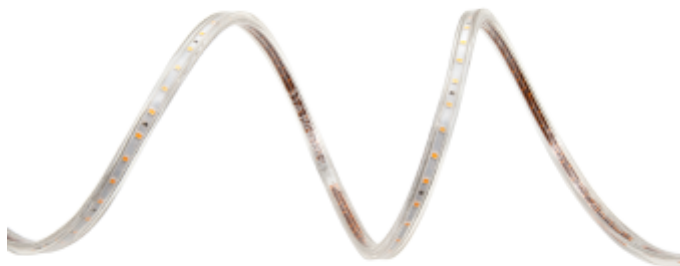

## PRODUCT SHEET

LED Strip 230V 930 600lm/m 9,2W/m IP65 20m w/plug 40xclip

Art. no: 2310-20

**Ledpro**  
by NORLUX

# LED Strip 230V 930 600lm/m 9,2W/m IP65 20m w/plu

Dimbar LED-stripe sett på 20m klar for bruk. LED-stripen leveres med påmontert Schuko stikk for rask og sikker montering. IP65 (sprutsikker) gjør at denne også egner seg for montering utendørs og i våtrom sone 2. Leveres i 3000K med CRI>90 sikrer korrekt fargegjengivelse. 10stk monteringsklips medfølger. Kan kappes hver 100cm. Se instruksjonsvideo om klipping og installasjon her: <https://youtu.be/QuYZFYGCug>

### SPECIFICATIONS

Fargetemperatur [K]:	3000K
Fargegjengivelse [CRI/Ra]:	90
Fargekode:	930
Lumen ut [lm/ m]:	600lm/m
Lumen / W:	70lm/w
Fargetoleranse [SDCM]:	4
Spredningsvinkel [°]:	120°
LED pr. meter:	74
Spenning [V]:	230V 50Hz
Effekt [W/m]:	9,2
Dimmetype:	Fasekutt
Montering:	Klip
Tilkobling:	Kabel 1,5m m/ Schuko-stikk
Klippepunkt [mm]:	1000mm
Maks lengde [m]:	50m
IP-grad:	IP65
Forventet Levetid :	50 000h
Lengde:	20000mm
Høyde:	7,5mm
Bredde:	11,3mm