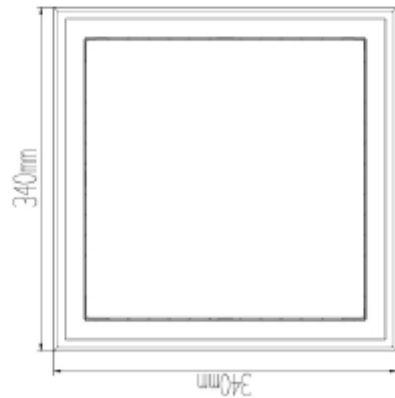

## PRODUCT SHEET

Ancha Square 2500lm 830 110° 30W Dark Grey Quickconnect  
Art. no: 2355-110-7

**Ledpro**  
by NORLUX

# Ancha Square 2500lm 830 110° 30W Dark Grey Quickc

A+

### SPECIFICATIONS

Lyskilde :	LED (innebygget)
Systemeffekt [W]:	30W
Fargetemperatur [K]:	3000K
Fargegjengivelse [CRI/Ra]:	80
Lumen ut (lm):	2329lm
Lumen LED (tc=25):	2500lm
Spredningsvinkel [°]:	110°
Optikk:	Opal
Dimmetype:	Ingen
Spenning [V]:	230V 50Hz
Tilkobling:	Hurtigkobling
Montering:	Utenpåliggende, Vegg, Tak
Lumen/W:	78lm/W
Lengde [mm]:	340mm
Høyde [mm]:	50mm
Bredde [mm]:	340mm
Vekt [kg]:	2,32kg

Ancha utelampe har et rent og tidløst design med et godt og jevnt lys for uteklassen. Ancha er formstøpt i aluminium og kan monteres både i tak og vegg. Med IP54 og IK08 klassifisering er den robust mot vær og vind.