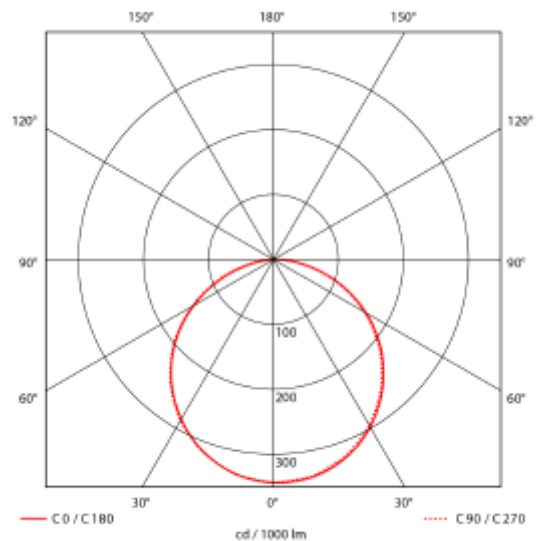

## PRODUCT SHEET

Ancha Square 2500lm 830 110° 30W Dark Grey Quickconnect  
Art. no: 2355-110-7

**Ledpro**  
by NORLUX

# Ancha Square 2500lm 830 110° 30W Dark Grey Quickc

A+

### SPECIFICATIONS

Lyskilde :	LED (innebygget)
Systemeffekt [W]:	30W
Fargetemperatur [K]:	3000K
Fargegjengivelse [CRI/Ra]:	80
Lumen ut (lm):	2329lm
Lumen LED (tc=25):	2500lm
Spredningsvinkel [°]:	110°
Optikk:	Opal
Dimmetype:	Ingen
Spenning [V]:	230V 50Hz
Tilkobling:	Hurtigkobling
Montering:	Utenpåliggende, Vegg, Tak
Lumen/W:	78lm/W
Lengde [mm]:	340mm
Høyde [mm]:	50mm
Bredde [mm]:	340mm
Vekt [kg]:	2,32kg