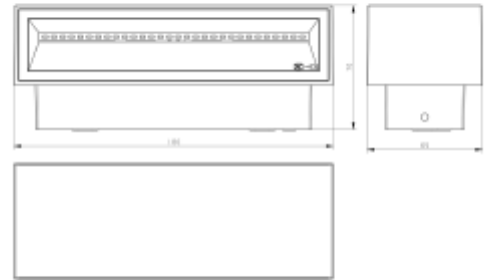

PRODUCT SHEET

Lyra 1075lm 830 90° 2x6W Dark Grey Phasecut

Art. no: 2445-2-90-7

Ledpro
by NORLUX

Lyra 1075lm 830 90° 2x6W Dark Grey Phasecut

A+

SPECIFICATIONS

Lyskilde : LED (innebygget)

Systemeffekt [W]: 2x6W

Fargetemperatur [K]: 3000K

Fargegjengivelse [CRI/Ra]: 80

Lumen ut (lm): 958lm

Lumen LED (tc=25): 1075lm

Spredningsvinkel [°]: 90°

Optikk: Klar

Dimmetype: Fasekutt

Spenning [V]: 230V 50Hz

Tilkobling: Terminal

Montering: Utenpåliggende, Vegg

Lumen/W: 80lm/W

Farge : Mørk grå

Lengde [mm]: 180mm

Høyde [mm]: 65mm

Bredde [mm]: 70mm

Vekt [kg]: 0,71kg

Lyra er en utenpåliggende lampe for veggmontering utendørs som gir god belysning både oppover og nedover uten å blende. Lyra kommer i mørk grå utførelse i 3000K. Dimmes med fasekutt.