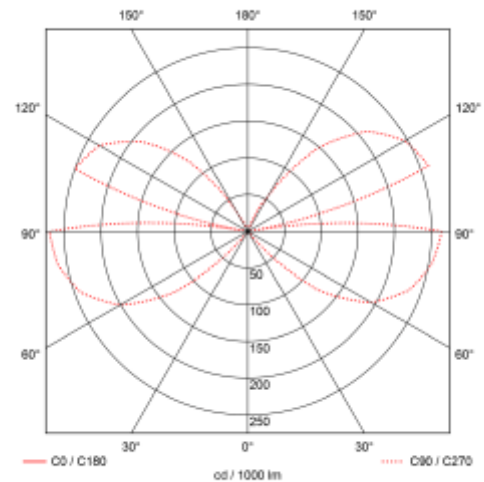

Lyra er en utenpåliggende lampe for veggmontering utendørs som gir god belysning både oppover og nedover uten å blende. Lyra kommer i mørk grå utførelse i 3000K. Dimmes med fasekutt.