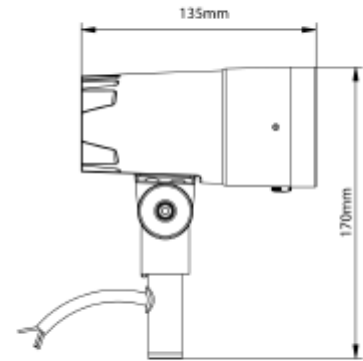

FDV SPEC SHEET

Avior Zoom 18°-60° 600lm 830 11W Dark Grey 1,5m Cable

Art. no: 2530-30-7

Ledpro
by NORLUX

Avior Zoom 18°-60° 600lm 830 11W Dark Grey 1,5m Ca

A

Art. no: 2530-30-7

LYS TEKNISK

Lumen ut (lm):	422
Lumen LED (tc=25):	600
Spredningsvinkel [°]:	18°-60°
Fargetemperatur [K]:	3000
Fargegjengivelse [CRI/Ra]:	80
Fargekode:	830
Optikk:	Klar

MONTERING / TILKOBLING

Tilkobling:	Kabel 1.5m
Montering:	Bakke

FDV SPEC SHEET

Avior Zoom 18°-60° 600lm 830 11W Dark Grey 1,5m Cable
Art. no: 2530-30-7

PRODUKT

IP-grad:	IP65
Vandal klasse:	IK08
Driftstemperatur [°C]:	-20 - 50
Farge :	Mørk grå
Lengde [mm]:	135
Høyde [mm]:	170
Bredde [mm]:	70
Vekt [kg]:	0,83