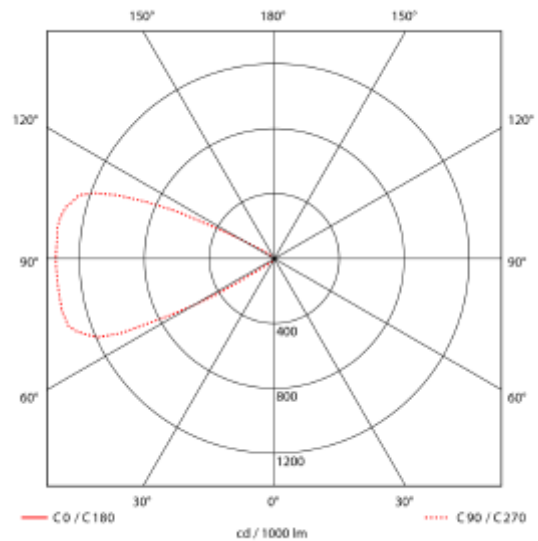

## PRODUCT SHEET

Avior Zoom 18°-60° 600lm 830 11W Dark Grey 1,5m Cable

Art. no: 2530-30-7

**Ledpro**  
by NORLUX

# Avior Zoom 18°-60° 600lm 830 11W Dark Grey 1,5m Ca

A

### SPECIFICATIONS

|                            |            |
|----------------------------|------------|
| Systemeffekt [W]:          | 11W        |
| Fargetemperatur [K]:       | 3000K      |
| Fargegjengivelse [CRI/Ra]: | 80         |
| Lumen ut (lm):             | 422lm      |
| Lumen LED (tc=25):         | 600lm      |
| Spredningsvinkel [°]:      | 18°-60°    |
| Optikk:                    | Klar       |
| Dimmetype:                 | Ingen      |
| Spenning [V]:              | 230V 50Hz  |
| Tilkobling:                | Kabel 1.5m |
| Montering:                 | Bakke      |
| Lumen/W:                   | 38lm/W     |
| Farge :                    | Mørk grå   |
| Lengde [mm]:               | 135mm      |
| Høyde [mm]:                | 170mm      |
| Bredde [mm]:               | 70mm       |
| Vekt [kg]:                 | 0,83kg     |