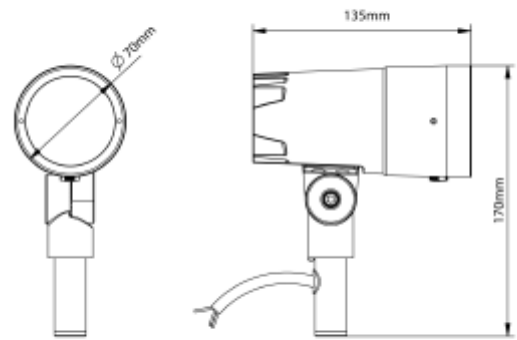

## PRODUCT SHEET

Avior Zoom 18°-60° 600lm 830 11W Dark Grey 1,5m Cable

Art. no: 2530-30-7

**Ledpro**  
by NORLUX

# Avior Zoom 18°-60° 600lm 830 11W Dark Grey 1,5m Ca

A

### SPECIFICATIONS

|                            |            |
|----------------------------|------------|
| Systemeffekt [W]:          | 11W        |
| Fargetemperatur [K]:       | 3000K      |
| Fargegjengivelse [CRI/Ra]: | 80         |
| Lumen ut (lm):             | 422lm      |
| Lumen LED (tc=25):         | 600lm      |
| Spredningsvinkel [°]:      | 18°-60°    |
| Optikk:                    | Klar       |
| Dimmetype:                 | Ingen      |
| Spenning [V]:              | 230V 50Hz  |
| Tilkobling:                | Kabel 1.5m |
| Montering:                 | Bakke      |
| Lumen/W:                   | 38lm/W     |
| Farge :                    | Mørk grå   |
| Lengde [mm]:               | 135mm      |
| Høyde [mm]:                | 170mm      |
| Bredde [mm]:               | 70mm       |
| Vekt [kg]:                 | 0,83kg     |