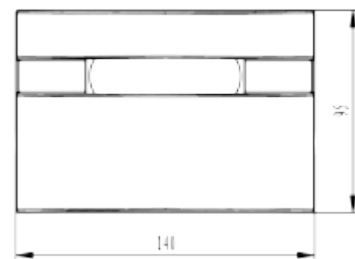

FDV SPEC SHEET

Skat 330lm 830 4° 6W Quickconnect Dark Grey

Art. no: 2535-4-7

Ledpro
by NORLUX

Skat 330lm 830 4° 6W Quickconnect Dark Grey

A

Art. no: 2535-4-7

LYS TEKNISK

Lumen LED (tc=25):	330
Spredningsvinkel [°]:	4°
Fargetemperatur [K]:	3000
Fargegjengivelse [CRI/Ra]:	80
Fargekode:	830
Optikk:	Klar

MONTERING / TILKOBLING

Tilkobling:	Hurtigkobling
Montering:	Utenpåliggende, Bakke

PRODUKT

IP-grad:	IP65
Vandal klasse:	IK08
Driftstemperatur [°C]:	-20 - 50
Farge :	Mørk grå
Lengde [mm]:	140
Høyde [mm]:	95
Bredde [mm]:	62
Vekt [kg]:	0,64

ELEKTRISK DATA

Dimmetype:	Ingen
Systemeffekt [W]:	6
Spenning [V]:	230V 50Hz
Isolasjonsklasse:	1
Lekkasjestrøm [mA]:	0,5
Startstrøm I_{max} [A]:	10
Sokkel :	N/A
Strøm LED [mA]:	500
Spenning LED Min [V]:	9
Spenning LED Max [V]:	10