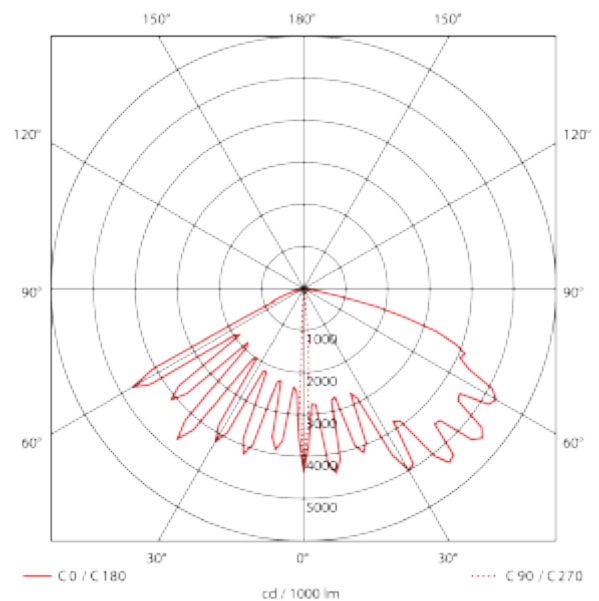

PRODUCT SHEET

Skat 330lm 830 4° 6W Quickconnect Dark Grey

Art. no: 2535-4-7

Ledpro
by NORLUX

Skat 330lm 830 4° 6W Quickconnect Dark Grey

A

SPECIFICATIONS

Systemeffekt [W]:	6W
Fargetemperatur [K]:	3000K
Fargegjengivelse [CRI/Ra]:	80
Lumen LED (tc=25):	330lm
Spredningsvinkel [°]:	4°
Optikk:	Klar
Dimmetype:	Ingen
Spenning [V]:	230V 50Hz
Tilkobling:	Hurtigkobling
Montering:	Utenpåliggende, Bakke
Lumen/W:	15lm/W
Farge :	Mørk grå
Lengde [mm]:	140mm
Høyde [mm]:	95mm
Bredde [mm]:	62mm
Vekt [kg]:	0,64kg

Skat egner seg svært godt for montering på bakkenivå og gir et unikt lysbilde mot vegg. Dette 180° vifteformede lysbildet er meget effektivt og gir en innbydende stemning utendørs.