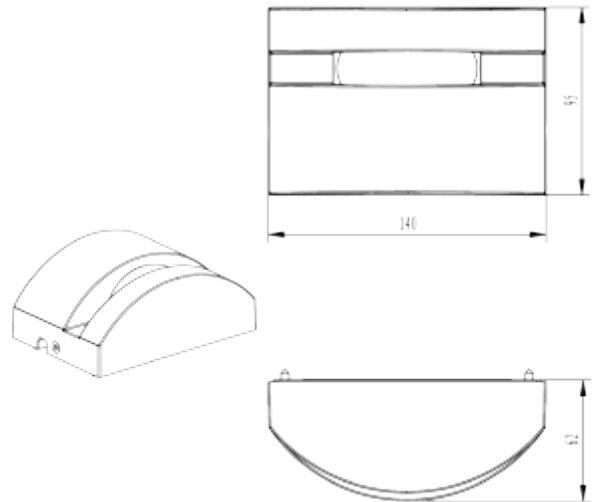

PRODUCT SHEET

Skat 330lm 830 4° 6W Quickconnect Dark Grey

Art. no: 2535-4-7

Ledpro
by NORLUX

Skat 330lm 830 4° 6W Quickconnect Dark Grey

A

SPECIFICATIONS

Systemeffekt [W]:	6W
Fargetemperatur [K]:	3000K
Fargegjengivelse [CRI/Ra]:	80
Lumen LED (tc=25):	330lm
Spredningsvinkel [°]:	4°
Optikk:	Klar
Dimmetype:	Ingen
Spenning [V]:	230V 50Hz
Tilkobling:	Hurtigkobling
Montering:	Utenpåliggende, Bakke
Lumen/W:	15lm/W
Farge :	Mørk grå
Lengde [mm]:	140mm
Høyde [mm]:	95mm
Bredde [mm]:	62mm
Vekt [kg]:	0,64kg

Skat egner seg svært godt for montering på bakkenivå og gir et unikt lysbilde mot vegg. Dette 180° vifteformede lysbildet er meget effektivt og gir en innbydende stemning utendørs.