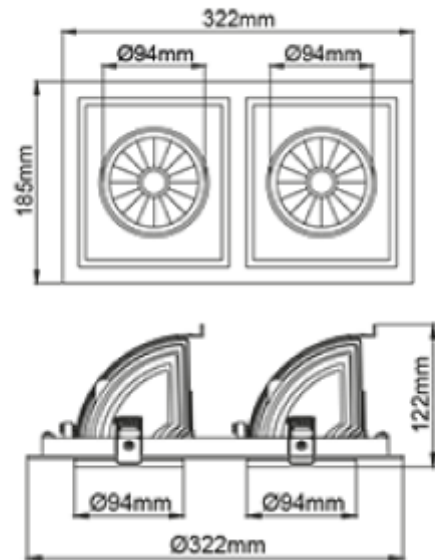

FDV SPEC SHEET

Seta Double

Art. no: 30245-7-230-3

Ledpro
by NORLUX

165x295mm

Seta Double

Art. no: 30245-7-230-3

LYS TEKNISK

Lyskilde :	LED (innebygget)
Lumen LED (tc=25):	2x3750
Spredningsvinkel [°]:	30°
Fargetemperatur [K]:	3000
Fargegjengivelse [CRI/Ra]:	80
Fargekode:	830
Fargetoleranse [SDCM]:	3
Optikk:	Klar

MONTERING / TILKOBLING

FDV SPEC SHEET

Seta Double

Art. no: 30245-7-230-3

PRODUKT

Monteres rett i isolasjon:	No
IP-grad:	IP20
Farge :	Hvit
Lengde [mm]:	323
Høyde [mm]:	120
Bredde [mm]:	186