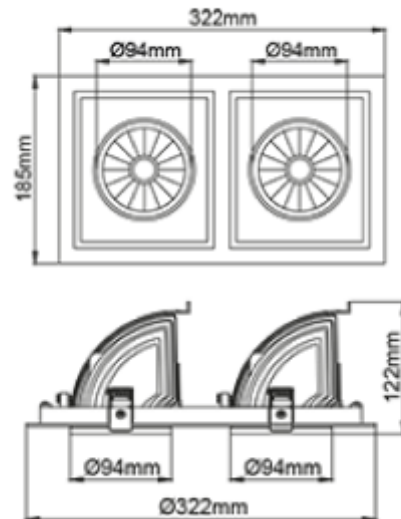

# Seta Double

165x295mm

Seta Double er et klart valg når en vil ha innfelte downlights. Denne favoritten kan man finne i mangfoldige butikker i Skandinavia. Med dens store regulerings evne er Seta uten tvil esset i sin klasse. Downlighten kommer i tre forskjellige farger, har 18i3 tilkobling og kan suppleres med mange variasjoner av tilkoblinger.

### SPECIFICATIONS

Lyskilde :	LED (innebygget)
Systemeffekt [W]:	2x30W
Fargetemperatur [K]:	3000K
Fargegjengivelse [CRI/Ra]:	80
Lumen LED (tc=25):	2x3750lm
Spredningsvinkel [°]:	30°
Optikk:	Klar
Dimmetype:	Ingen
Spenning [V]:	230V 50Hz
Tilkobling:	18i3 Hurtigkobling
Montering:	Innfelt, Tak
Utsparring [mm]:	165x295mm
Fargetoleranse [SDCM]:	3
Farge :	Hvit
Lengde [mm]:	323mm
Høyde [mm]:	120mm
Bredde [mm]:	186mm
Monteres rett i isolasjon:	No