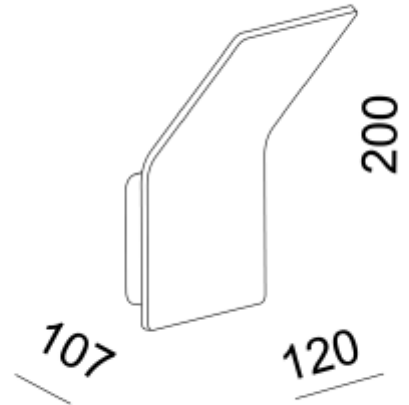

PRODUCT SHEET

Mira 650lm 927 6,1W WH Phasecut

Art. no: 3541-3

Ledpro
by NORLUX

Mira 650lm 927 6,1W WH Phasecut

SPECIFICATIONS

Systemeffekt [W]:	6,1W
Fargetemperatur [K]:	2700K
Fargegjengivelse [CRI/Ra]:	90
Lumen LED (tc=25):	650lm
Spredningsvinkel [°]:	30°
Dimmetype:	Fasekutt
Spenning [V]:	230V 50Hz
Tilkobling:	Terminal
Montering:	Utenpåliggende, Vegg
Farge :	Hvit
Lengde [mm]:	120mm
Høyde [mm]:	200mm
Bredde [mm]:	107mm