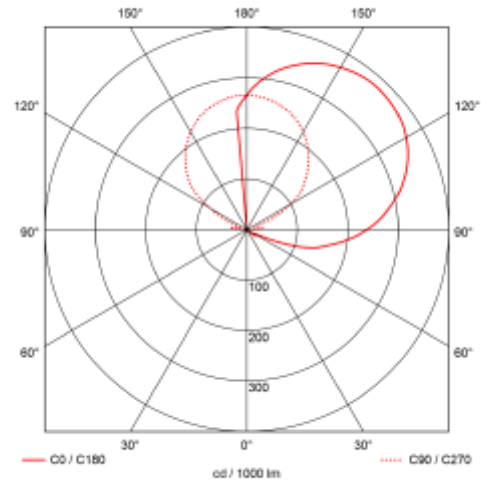

PRODUCT SHEET

Mira 650lm 927 6,1W WH Phasecut

Art. no: 3541-3

Ledpro
by NORLUX

Mira 650lm 927 6,1W WH Phasecut

SPECIFICATIONS

Systemeffekt [W]:	6,1W
Fargetemperatur [K]:	2700K
Fargegjengivelse [CRI/Ra]:	90
Lumen LED (tc=25):	650lm
Spredningsvinkel [°]:	30°
Dimmetype:	Fasekutt
Spenning [V]:	230V 50Hz
Tilkobling:	Terminal
Montering:	Utenpåliggende, Vegg
Farge :	Hvit
Lengde [mm]:	120mm
Høyde [mm]:	200mm
Bredde [mm]:	107mm