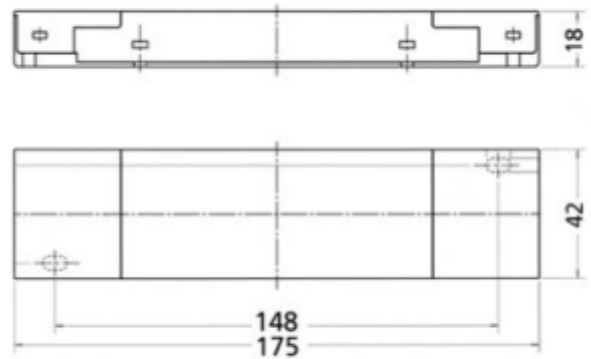

PRODUCT SHEET

Transformer Norlux Tronic-Trafo 35-105W 3x12Vac Dim Slim

Art. no: 53645004

Transformer Norlux Tronic-Trafo 35-105W 3x12Vac Di

Elektronisk trafo for 12V halogenlamper med 95% effektivitet. Kun 18mm høy. Dimmes med faseavsnittdimmer. Viderekobling på primærside. 3 uttak på sekundærside a 12Vac. Max 2 m lengde på sekundærledning.

SPECIFICATIONS

System Effekt [W]:	35-105W
CC eller CV:	CV
CV (driver) [V]:	12V
Spenning [V]:	230V 50Hz V
Tilkobling Primær:	Terminal x2
Tilkobling Sekundær:	Terminal x3
Farge :	Hvit
Lengde:	175mm
Høyde:	18mm
Bredde:	42mm