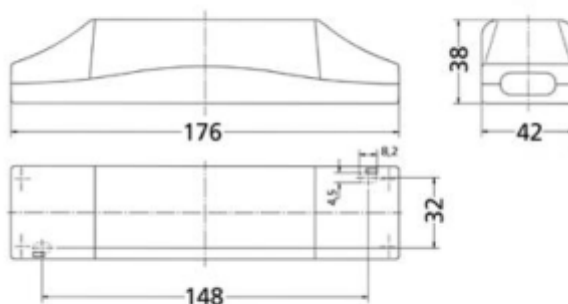

PRODUCT SHEET

Transformer Norlux Tronic-Trafo 20-150W 3x12Vac Dim

Art. no: 53685006

Ledpro
by NORLUX

Transformer Norlux Tronic-Trafo 20-150W 3x12Vac Di

Norlux Tronic-Trafo 20-150W 3x12Vac Dim transformer er en pålitelig og kraftig LED-driver for innendørs bruk. Den har en systemeffekt på 20-150W, og kan dimmes ved hjelp av fasekutt. Transformatoren er spesielt designet for å gi en stabil strømforsyning til LED-belysning, noe som gir deg muligheten til å skape den perfekte belysningen i ditt hjem. Med sin robuste konstruksjon og høye kvalitet, er Norlux Tronic-Trafo transformer et godt valg for deg som ønsker en pålitelig og kraftig LED-driver.

SPECIFICATIONS

System Effekt [W]:	20-150W
Dimming:	Fasekutt
CC eller CV:	CV
CV (driver) [V]:	12V
Spenning [V]:	230V 50Hz V
Isolasjonsklasse:	2
Tilkobling Primær:	Terminal x2
Tilkobling Sekundær:	Terminal x3
Farge :	Hvit
Lengde:	176mm
Høyde:	38mm
Bredde:	42mm
Omgivelsestemperatur [°C]:	- 50