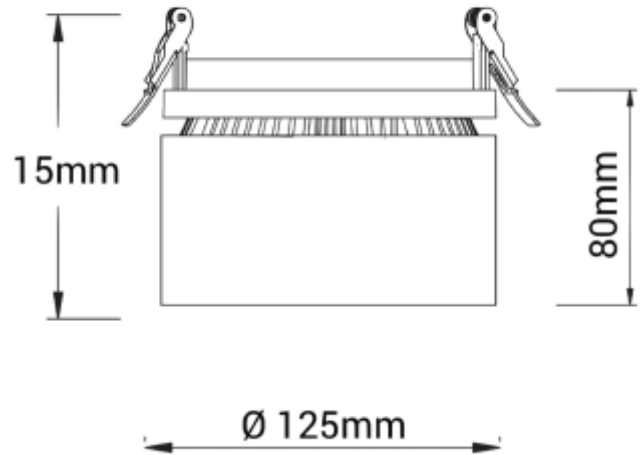

FDV SPEC SHEET

Suri Recessed

Art. no: 6566-30-3

Ledpro
by NORLUX

115mm

Suri Recessed

Art. no: 6566-30-3

LYS TEKNISK

MONTERING / TILKOBLING

| | |
|------------------|---------------------|
| Tilkobling: | 18i3 Hurtigkobling |
| Utsparring [mm]: | Ø115 |
| Montering: | Delvis-innfelt, Tak |

ELEKTRISK DATA

| | |
|----------------------------------|-----------|
| Dimmetype: | Ingen |
| Systemeffekt [W]: | 32 |
| Spenning [V]: | 230V 50Hz |
| Isolasjonsklasse: | 2 |
| Belastning pr kurs - B10: | 14 |
| Belastning pr kurs - B16: | 24 |
| Belastning pr kurs - C10: | 24 |
| Belastning pr kurs - C16: | 40 |
| Startstrøm I _{max} [A]: | 25 |
| Startstrøm tid [µs]: | 150 |
| Strøm LED [mA]: | 700 |

FDV SPEC SHEET

Suri Recessed

Art. no: 6566-30-3

Ledpro
by **NORLUX**

PRODUKT

| | |
|----------------------------|------|
| Monteres rett i isolasjon: | No |
| IP-grad: | IP20 |
| Farge : | Hvit |
| Lengde [mm]: | 125 |
| Høyde [mm]: | 75 |
| Bredde [mm]: | 125 |
| Vekt [kg]: | 1,15 |