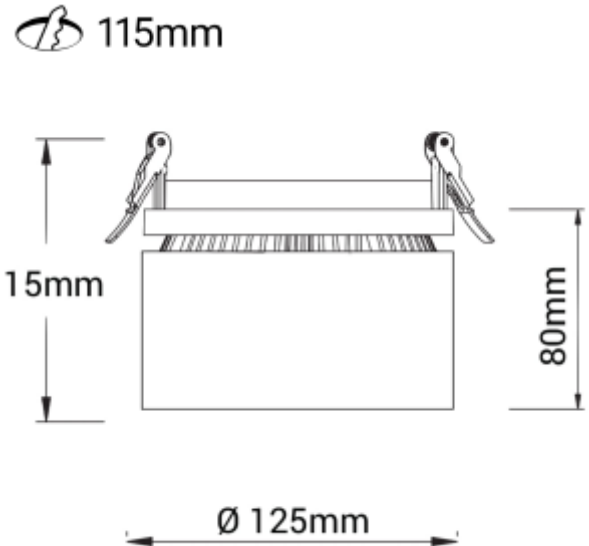

## PRODUCT SHEET

Suri Recessed

Art. no: 6566-30-3

**Ledpro**  
by NORLUX

# Suri Recessed

Suri Recessed er den innfelte varianten av Suri, som har vist seg å bli en favoritt blant butikkdesignere. Dette takket være en kombinasjon av moderne design og fremragende lysegenskaper. Suri Recessed byr på store justeringsmuligheter og leveres med 18i3-kontakt fra løs driver.

### SPECIFICATIONS

Lyskilde :	LED (innebygget)
Systemeffekt [W]:	32W
Fargetemperatur [K]:	3000K
Fargegjengivelse [CRI/Ra]:	80
Lumen LED (tc=25):	3000lm
Spredningsvinkel [°]:	30°
Optikk:	Klar
Dimmetype:	Ingen
Spenning [V]:	230V 50Hz
Tilkobling:	18i3 Hurtigkobling
Montering:	Delvis-innfelt, Tak
Utsparring [mm]:	Ø115mm
Lumen/W:	78lm/W
Farge :	Hvit
Lengde [mm]:	125mm
Høyde [mm]:	75mm
Bredde [mm]:	125mm
Vekt [kg]:	1,15kg
Monteres rett i isolasjon:	No