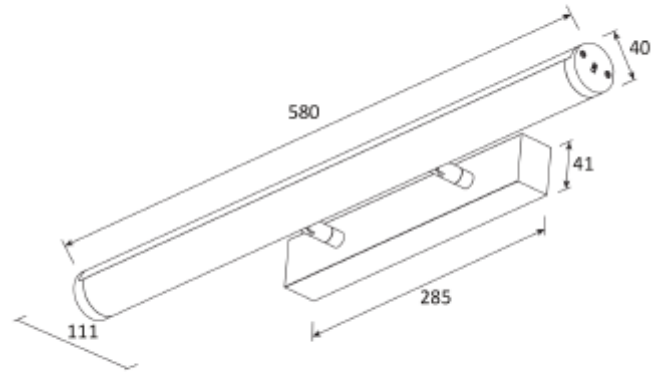

FDV SPEC SHEET

Neptun

Art. no: 8030-120-3

Ledpro
by NORLUX

Neptun

Art. no: 8030-120-3

LYS TEKNISK

Lumen ut (lm):	1106
Lumen LED (tc=25):	1200
Spredningsvinkel [°]:	120°
Fargetemperatur [K]:	3000
Fargegjengivelse [CRI/Ra]:	80
Fargekode:	830
Fargetoleranse [SDCM]:	3
Optikk:	Opal

MONTERING / TILKOBLING

Montering:	Utenpåliggende, Vegg
------------	----------------------

ELEKTRISK DATA

Dimmetype:	Ingen
Systemeffekt [W]:	10
Spenning [V]:	230V 50Hz
Isolasjonsklasse:	1
Sokkel :	N/A
Strøm LED [mA]:	250
Spenning LED Min [V]:	24
Spenning LED Max [V]:	40

FDV SPEC SHEET

Neptun

Art. no: 8030-120-3

Ledpro
by **NORLUX**

PRODUKT

IP-grad:	IP40
Vandal klasse:	IK08
Forventet Levetid :	L80B50: 50 000
Farge :	Hvit
Lengde [mm]:	580
Høyde [mm]:	41
Bredde [mm]:	111
Vekt [kg]:	0,75