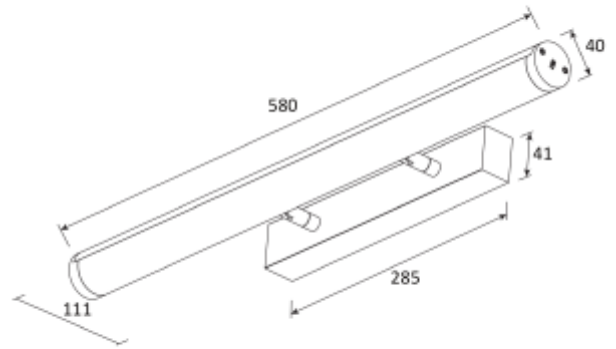

PRODUCT SHEET

Neptun

Art. no: 8030-120-3

Ledpro
by NORLUX

Neptun

Stilren baderomslampe med opal avdekning. Neptun leveres i lengde 560mm i hvit utførelse.

SPECIFICATIONS

Systemeffekt [W]:	10W
Fargetemperatur [K]:	3000K
Fargegjengivelse [CRI/Ra]:	80
Lumen ut (lm):	1106lm
Lumen LED (tc=25):	1200lm
Spredningsvinkel [°]:	120°
Optikk:	Opal
Dimmetype:	Ingen
Spenning [V]:	230V 50Hz
Montering:	Utenpåliggende, Vegg
Forventet Levetid :	L80B50: 50 000h
Lumen/W:	110lm/W
Fargetoleranse [SDCM]:	3
Farge :	Hvit
Lengde [mm]:	580mm
Høyde [mm]:	41mm
Bredde [mm]:	111mm
Vekt [kg]:	0,75kg