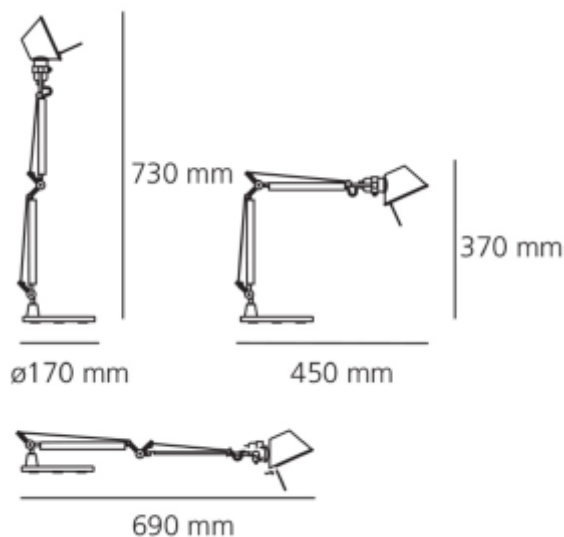

PRODUCT SHEET

Tolomeo Micro Table - Aluminium - Body Lamp + Base

Art. no: A011800

Ledpro
by NORLUX

Tolomeo Micro Table - Aluminium - Body Lamp + Base

SPECIFICATIONS

Lyskilde :	Lyskilde ikke inkludert
Maks effekt Lyskilde [W]:	46
Sokkel :	E14
Lumen ut (lm):	244lm
Dimmetype:	Avhengig av lyskilde
Spennning [V]:	230V 50Hz
Tilkobling:	Terminal
Montering:	Bord
Farge :	Aluminium
Lengde [mm]:	450mm
Høyde [mm]:	370mm

Artemide Tolomeo Micro er en kompakt og stilfull skrivebordslampe med en viktig historie. Denne klassikeren, designet av Michele De Lucchi og Giancarlo Fassina, mottok prestisjetunge Compasso d'Oro-prisen i 1989 og har siden vært et symbol på italiensk design. Lampen har en polert aluminiumsbasis og armer, og et system for fjærbalansering, slik at den enkelt kan tilpasses for å gi målrettet belysning.