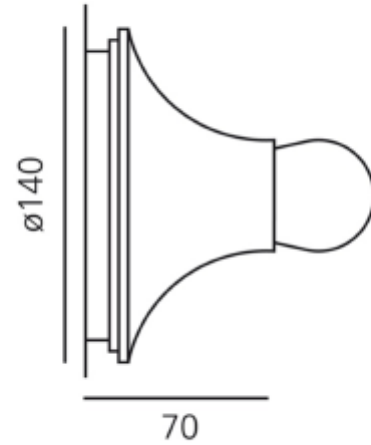

FDV SPEC SHEET

Teti Anthracite grey

Art. no: A048150

Ledpro
by NORLUX

Teti Anthracite grey

Art. no: A048150

LYS TEKNISK

Lyskilde : LED (utskiftbar)

Sokkel : E27

MONTERING / TILKOBLING

Tilkobling: Terminal

Montering: Vegg

PRODUKT

IP-grad: IP20

Farge : Antrasitt

Lengde [mm]: 70

Bredde [mm]: 140

ELEKTRISK DATA

Maks effekt Lyskilde [W]: 30

Spenning [V]: 230V 50Hz

Isolasjonsklasse: 2

Sokkel : E27