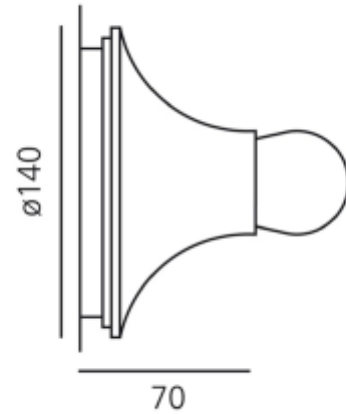

PRODUCT SHEET

Teti Anthracite grey

Art. no: A048150

Ledpro
by NORLUX

Teti Anthracite grey

Artemide Teti er en sirkulær vegg- og taklampe som gir en jevn og myk belysningseffekt i alle retninger. Lampen er laget av slitesterkt termoplastmateriale i grå farge. Teti passer inn i enhver innredningsstil.

SPECIFICATIONS

Lyskilde :	LED (utskiftbar)
Maks effekt Lyskilde [W]:	30
Sokkel :	E27
Spenning [V]:	230V 50Hz
Tilkobling:	Terminal
Montering:	Vegg
Farge :	Antrasitt
Lengde [mm]:	70mm
Bredde [mm]:	140mm