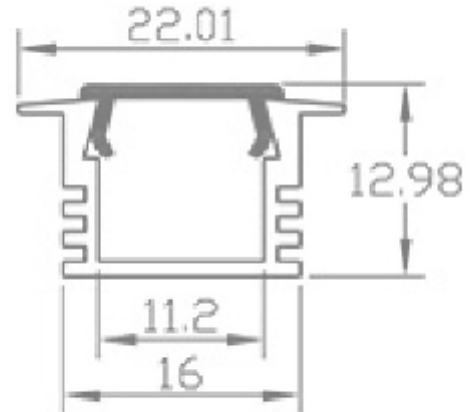

PRODUCT SHEET

Profile T2 Alu 2m 22x13mm incl f. cover,end cap

Art. no: A2212

Ledpro
by NORLUX

Profile T2 Alu 2m 22x13mm incl f. cover,end cap

Lavtbyggende aluminiumsprofil for innfelt montering. Brukes både til direkte og indirekte belysning. Leveres med opal avdekning og endestykker.

2 meter lengde.

SPECIFICATIONS

Optikk:	Opal
Farge :	Aluminium
Lengde:	2000mm
Høyde:	12,98mm
Bredde:	22,01mm
Vekt:	0,216kg