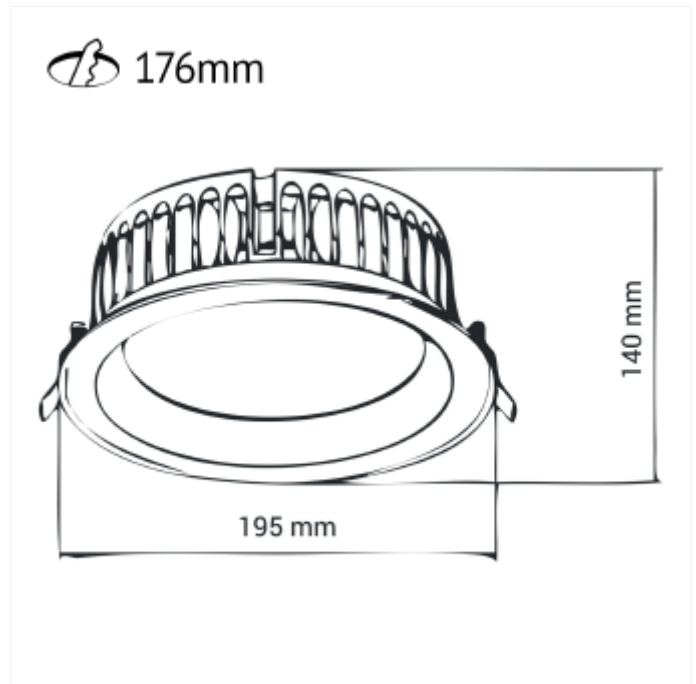

PRODUCT FAMILY SHEET

Auriga

Ledpro
by NORLUX

Auriga

Auriga er en serie downlights med IP44. 2m kabel for tilkobling medfølger.

VERSIONS

Art.No	Effect [W]	Cold Lumen [lm]	Lumen Output [lm]	CCT [K]	Beam Angle [°]	Lens Difuser	CRI [>]	Color	Light Control	Connection
736-2-40-1	20	2300	2150	3000	40°	Klar	80	Grå	Ingen	Kabel 2m
738-2-40-3	28	2990	2990	4000	40°	Klar	80	Hvit	Ingen	
737-2-40-3-ddd	29	3000	2900	3000	40°	Klar	80	Hvit	DALI	
737-2-40-1	29	3000	2900	3000	40°	Klar	80	Grå	Ingen	
737-2-40-2	29	3000	2900	3000	40°	Klar	80	Sort	Ingen	
736-2-40-3	20	2300	2150	3000	40°	Klar	80	Hvit	Ingen	
737-2-40-3	29	3000	2900	3000	40°	Klar	80	Hvit	Ingen	
738-40-3	28	2990	2990	4000	40°	Klar	80	Hvit	Ingen	
738-2-40-2	28	2990	2990	4000	40°	Klar	80	Sort	Ingen	