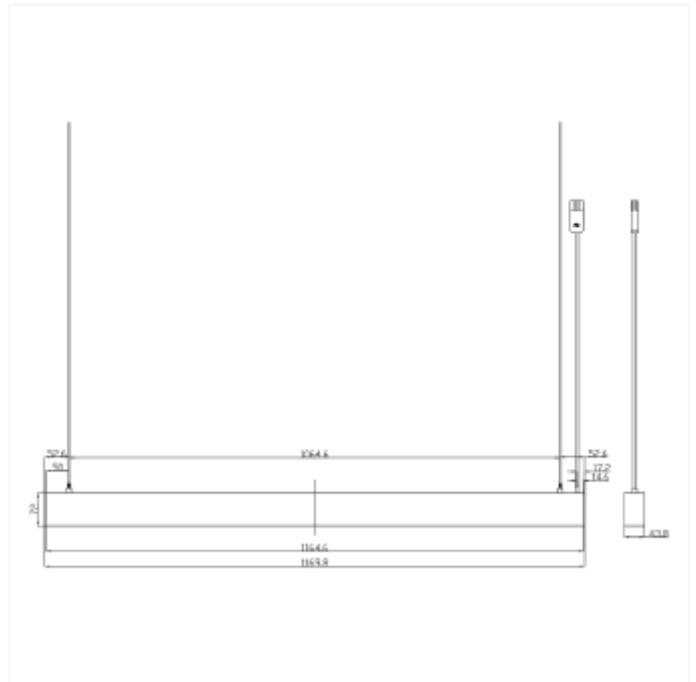

## Benu Office DALI

Nedhengt DALI2 kontorarmatur med opp-/ nedlys (70/30) og lav blending, UGR19 som egner seg godt over arbeidsplassen eller møtebord. Leveres med 18i5 tilkobling, 1500mm transparent wire-oppheng og feste for T-profil himling.

### VERSIONS

Art.No	Effect [W]	Cold Lumen [lm]	Lumen Output [lm]	CCT [K]	Beam Angle [°]	Lens Difuser	CRI [>]	Color	Light Control	Connection
3730-110-2-ddd	50	7200	6520	3000	110° /75°	Prismatic	80	Sort	DALI2	18i5 Hurtigkobling
3730-110-3-ddd	50	7200	6520	3000	110° /75°	Prismatic	80	Hvit	DALI2	18i5 Hurtigkobling