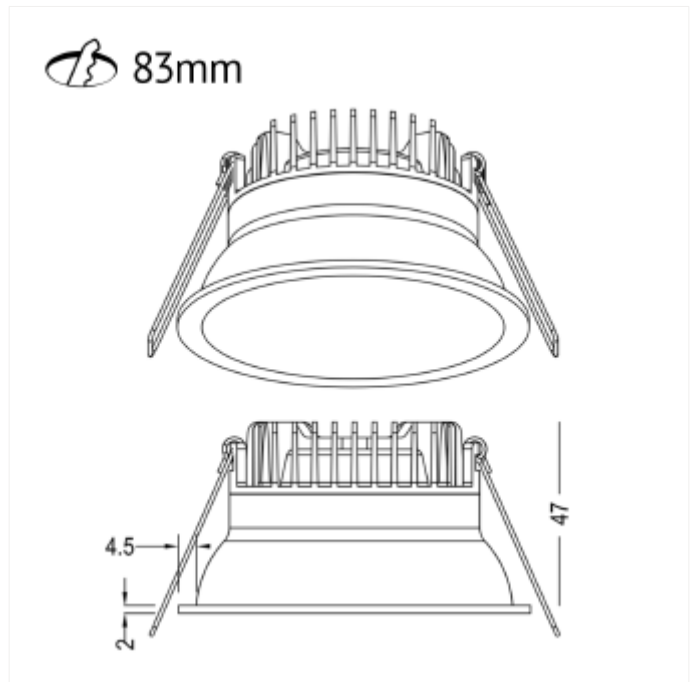

PRODUCT FAMILY SHEET

Ceto Mini Fixed

Ledpro
by NORLUX

Ceto Mini Fixed

Ceto Mini er en flott lavtbyggende downlight på 7W. Med inntrukken lyskilde, lav blending, CRI95 fargegjengivelse og 36° lysspredning er Ceto Mini det naturlige valg der man ønsker et eksklusivt uttrykk som gir et behagelig og godt lys. Leveres med fasekutt driver.

VERSIONS

Art.No	Effect [W]	Cold Lumen [lm]	Lumen Output [lm]	CCT [K]	Beam Angle [°]	Lens Difuser	CRI [>]	Color	Light Control	Connection
21927-36-3	7	550	500	2700	36°	Klar	95	Hvit	Fasekutt	Hurtigkobling
21927-36-2	7	550	500	2700	36°	Klar	95	Sort	Fasekutt	Hurtigkobling
21927-D2W-36-2	8	550	500	00-1800K D	36°	Klar	95	Sort	Fasekutt	Hurtigkobling
21927-D2W-36-3	8	550	500	00-1800K D	36°	Klar	95		Fasekutt	Hurtigkobling
21927-18-3	8	600	562	2700	18°	Klar	95	Hvit	Fasekutt	Hurtigkobling
21927-18-2	8	600	562	2700	18°	Klar	95	Sort	Fasekutt	Hurtigkobling