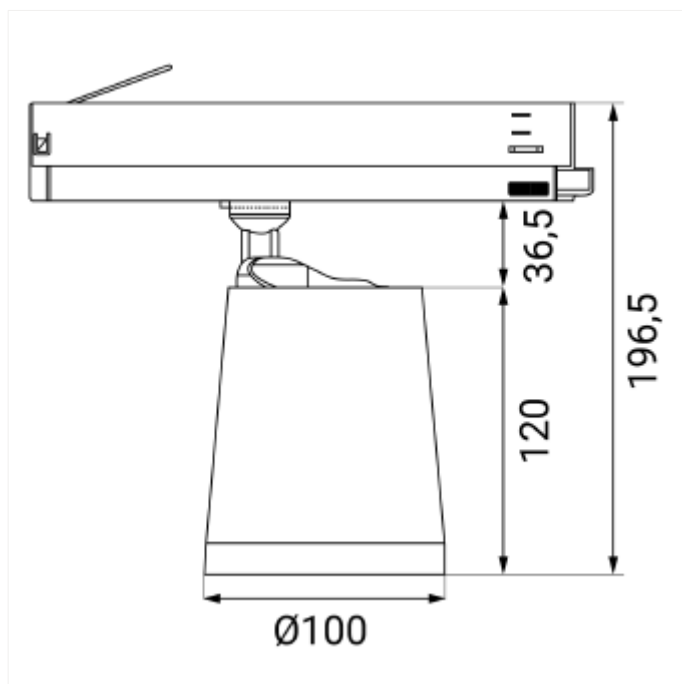

PRODUCT FAMILY SHEET

Cone Spotlight

Ledpro
by NORLUX

Cone Spotlight

Lyseeffektiv konusformet spotlight med siste LED-teknologi som gir høy energibesparelse. Passer utmerket som butikk og showroom belysning. Leveres i 3000K i sort og hvit i 20° og 40° lysspredning.

VERSIONS

Art.No	Effect [W]	Cold Lumen [lm]	Lumen Output [lm]	CCT [K]	Beam Angle [°]	Lens Difuser	CRI [>]	Color	Light Control	Connection
101203-20-3	26	3200	3125	3000	20	Klar	90	Hvit	Ingen	Skinne 3-Tenning
101203-20-2	26	3200	3125	3000	20	Klar	90	Sort	Ingen	Skinne 3-Tenning
101203-40-2	26	3200	3010	3000	40	Klar	90	Sort	Ingen	Skinne 3-Tenning
101203-40-3	26	3200	3010	3000	40	Klar	90	Hvit	Ingen	Skinne 3-Tenning
101200-20-3	26	3800	2886	3000	20	Klar	80	Hvit	Ingen	Skinne 3-Tenning
101200-20-2	26	3800	2886	3000	20°	Klar	80	Sort	Ingen	Skinne 3-Tenning
101200-40-2	26	3800	2776	3000	40	Klar	80	Sort	Ingen	Skinne 3-Tenning
101200-40-3	26	3800	2776	3000	40	Klar	80	Hvit	Ingen	Skinne 3-Tenning
101203-20H-2	26	3200	2180	3000	20	honeycomb	90	Sort	Ingen	Skinne 3-Tenning
101203-20H-3	26	3200	2180	3000	20	honeycomb	90	Hvit	Ingen	Skinne 3-Tenning