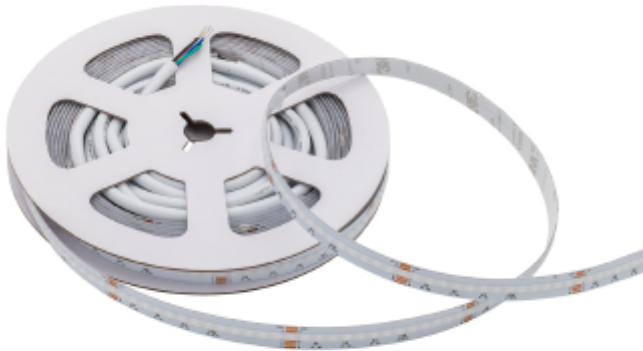

## PRODUCT SHEET

LED Strip COB 16,5W/m Tunable White

Art. no: DL-105010-24-TW-5

**Ledpro**  
by NORLUX

# LED Strip COB 16,5W/m Tunable White

LED strip COB Tunable White har et perfekt jevnt og behagelig lys uten synlige punkter eller flekker, som skaper en atmosfære som er både innbydende og funksjonell. Stort spekter i justerbar lysfarge gir den en fleksibel installasjon slik at du kan tilpasse belysningen etter dine behov og preferanser. Juster lysfargen fra 6500K og helt ned til 2500K Denne LED-stripen har en spredningsvinkel på 120° og CRI 90 noe som gjengir farger på en naturlig og nøyaktig måte.

### SPECIFICATIONS

Fargetemperatur [K]:	TW
Fargegjengivelse [CRI/Ra]:	90
Fargekode:	925-965
Lumen ut [lm/ m]:	1070lm/m
Lumen / W:	71lm/w
Fargetoleranse [SDCM]:	6
Spredningsvinkel [°]:	120°
LED pr. meter:	608
Spenning [V]:	24VDC
Effekt [W/m]:	15
Dimmetype:	Avhengig av driver
Må legges i profil:	No
Tilkobling:	Kabel 2m
Klippepunkt [mm]:	26.3mm
Maks lengde [m]:	5m
IP-grad:	IP20
Forventet Levetid :	L80B10: 50 000h
Lengde:	5000mm
Bredde:	10mm
Vekt:	0,0764kg
Max bredde Led Strip:	10mm