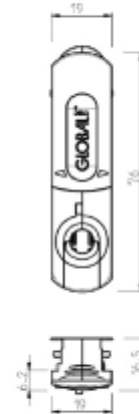

PRODUCT SHEET

Global Base Adapter 1-circuit 6A 5kg BK

Art. no: GB66-2

Ledpro
by NORLUX

Global Base Adapter 1-circuit 6A 5kg BK

Adapter for Globale Base 1-fase skinner. Benyttes hvis du ønsker å kombinere spotlights med nedhengte pendler, eller bare henge en fin pendel i skinnen. Trenger du hjelp til å bestemme eller kontrollere riktig kombinasjon av tilbehør? [Snakk med en selger.](#)

250V
50Hz

SPECIFICATIONS

Produkt:	Cable 0.5m with GA69-2adapter & XTS11 (m
Kraft:	100
Tilkobling [mm2]:	0,5 - 1mm2
Spenning [V]:	250V 50HzV
Strøm [A]:	6A
Dimmetype:	Nei
Moment:	2,5Nm
Farge:	Sort
Lengde:	80mm
Høyde:	15mm
Bredde:	15mm
Vekt:	0,05kg