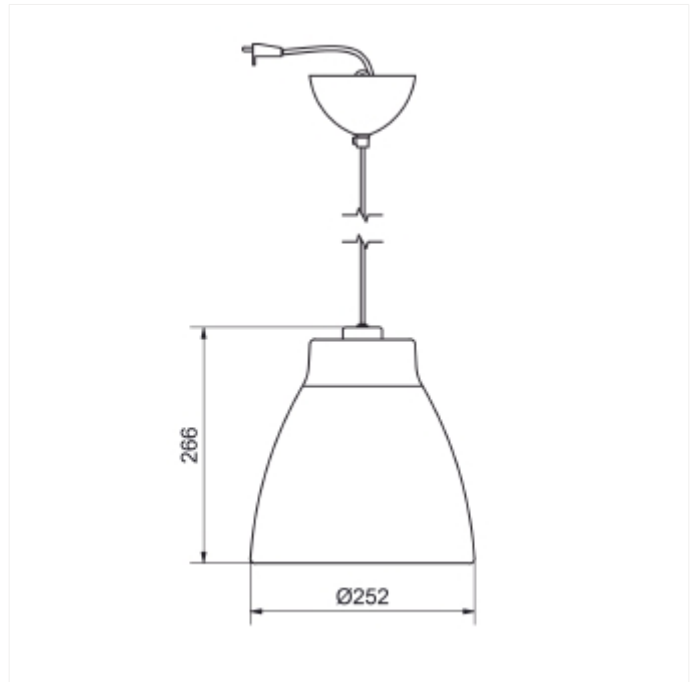

PRODUCT FAMILY SHEET

Gong Pendant

Gong Pendant

Et klassisk utvalg av lamper som er tilgjengelig i tre forskjellige farger. Designet er laget for å fremme sitt enkle, men også elegante stil. Gong er laget av metall som gjør produktet robust og stødig. Det medfølger en krok og hvit ledning for enkel installasjon. Vennligst se produkt ark for mer informasjon.

VERSIONS

Art.No	Effect [W]	Cold Lumen [lm]	Lumen Output [lm]	CCT [K]	Beam Angle [°]	Lens Difuser	CRI [>]	Color	Light Control	Connection
T1031-5								Blå	ngig av lysk	Terminal
T1031								Sand	ngig av lysk	Terminal