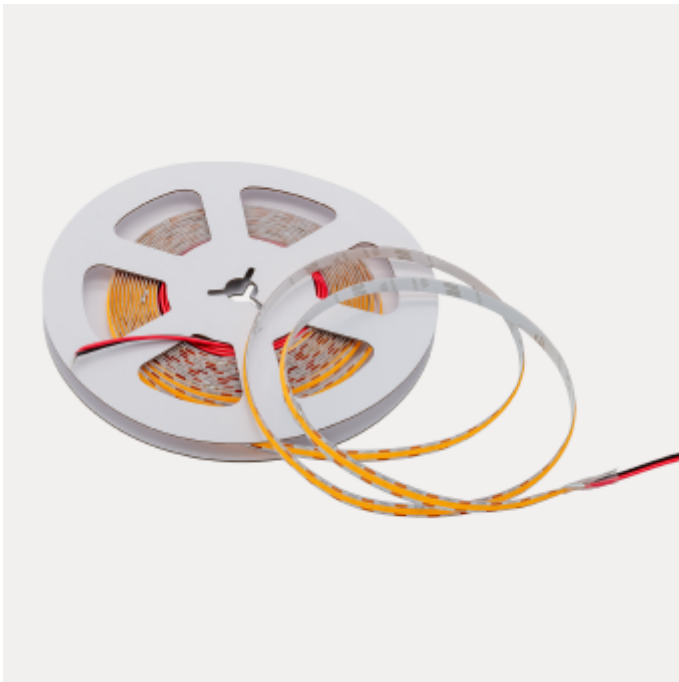

PRODUCT FAMILY SHEET

LED Strip COB 8,2W/m Short Cut

LED Strip COB 8,2W/m Short Cut

LED strip COB Short Cut har et perfekt jevnt og behagelig lys uten synlige punkter eller flekker, som skaper en atmosfære som er både innbydende og funksjonell. Korte lengder mellom hvert klippepunkt med kun 13,9mm per kuttelengde, gir den en fleksibel installasjon slik at du kan tilpasse belysningen etter dine behov og preferanser. Med 3-trinns MacAdam-fargekonsistens kan du være trygg på at lyset holder seg stabilt over tid. Velg mellom 2700K, 3000K eller 4000K. Denne LED-stripen har en spredningsvinkel på 120° og CRI 90 noe som gjengir farger på en naturlig og nøyaktig måte. Velg mellom varianter på IP20 eller IP65 for både innendørs og utendørs bruk.

VERSIONS

| Art.No | Effect [W] | Cold Lumen [lm] | Lumen Output [lm] | CCT [K] | Beam Angle [°] | Lens Difuser | CRI [>] | Color | Light Control | Connection |
|---------------------|------------|-----------------|-------------------|---------|----------------|--------------|---------|-------|---------------|------------|
| DL-101010-24-2700-5 | | | | 2700 | 120° | | 90 | | engig av dri | |
| DL-101020-24-3000-5 | | | | 3000 | 120° | | 90 | | engig av dri | |