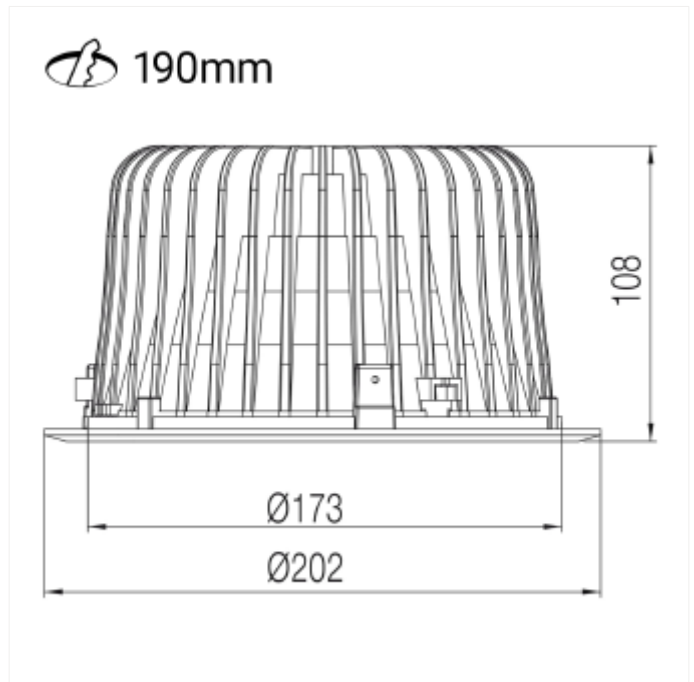

PRODUCT FAMILY SHEET

Leila

Ledpro
by NORLUX

Leila

Leila har raskt blitt en bestselger på industri markedet innenfor innfelt belysning. Denne populære downlighten er laget med en opal reflektor som gir høy effekt med lite gjenskin.

VERSIONS

Art.No	Effect [W]	Cold Lumen [lm]	Lumen Output [lm]	CCT [K]	Beam Angle [°]	Lens Difuser	CRI [>]	Color	Light Control	Connection
15072-01E-3-d dd	24	2365	1877	3000	70	Opal	80	Hvit	DALI	8i5 DALI Hurtigkobling
15073-01-5-ddd	25	2340	1962	4000	72°	Opal	80	Hvit	DALI	8i5 DALI Hurtigkobling
15072-01-3	25	2340	1877	3000	72°	Opal	80	Hvit	Ingen	18i3 Hurtigkobling
15072-S-01-3	18	1600		3000	72°	Opal	80	Hvit	Ingen	18i3 Hurtigkobling
15072-01-3-ddd	25	2340	1877	3000	72°	Opal	80	Hvit	DALI	8i5 DALI Hurtigkobling
15072-01-2	25	2340	1877	3000	72°	Opal	80	Sort	Ingen	18i3 Hurtigkobling
15073-01-3	25	2340	1962	4000	72°	Opal	80	Hvit	Ingen	18i3 Hurtigkobling