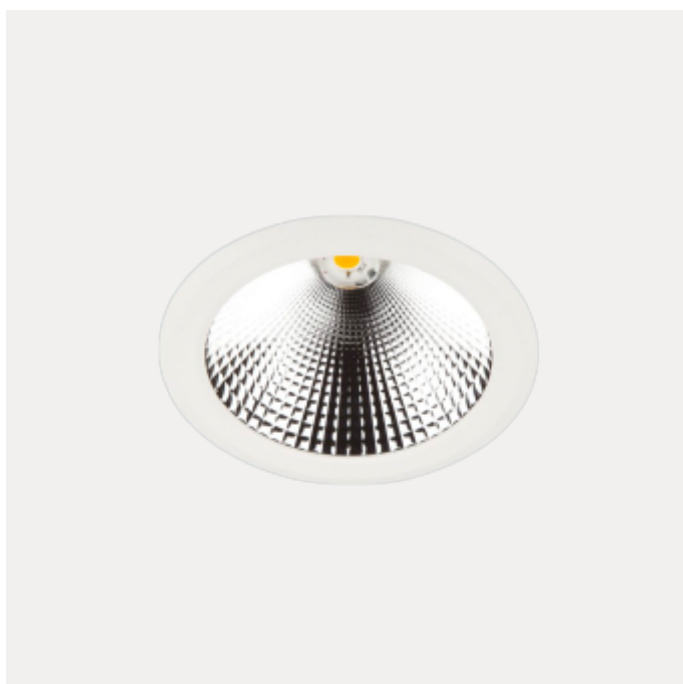

## PRODUCT FAMILY SHEET

Leila C Midi

Ledpro  
by NORLUX

# Leila C Midi

Leila C Midi er en høyeffektiv downlight med 126lm/W. Med rotasjonssymmetrisk lysfordeling er den egnet alle steder som krever høy lys effektivitet. Kan leveres med AV / PÅ, fasekutt eller DALI2 driver. (Selges separat) Se tilbehør for mer informasjon.