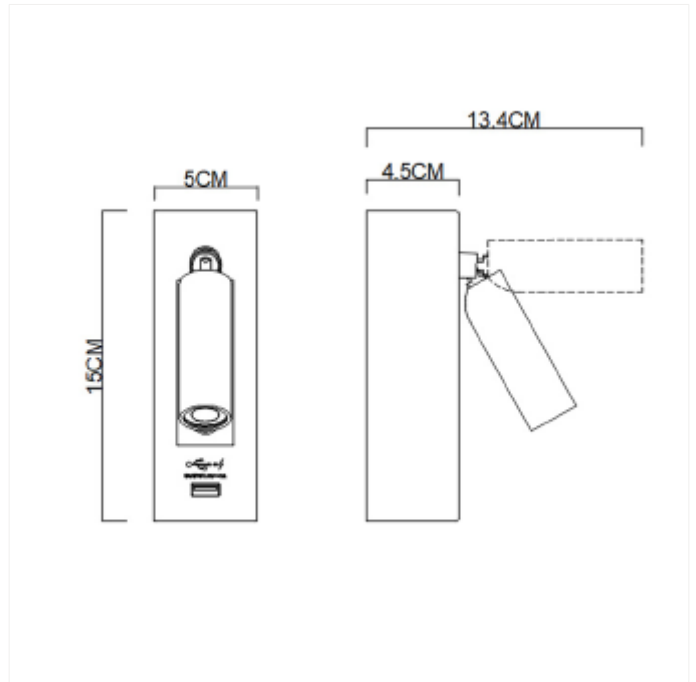

PRODUCT FAMILY SHEET

Lorenzo

Ledpro
by NORLUX

Lorenzo

Lorenzo er en tidløs sengelampe hvor retningsorientert leselys står i fokus. Lampen ble designet etter ønske om å kunne lese på sengen, uten at lyset samtidig påvirker eller vekker andre i våre nære omgivelser.

Lorenzo inneholder i tillegg et praktisk USB uttak, på 5V og 1A.

VERSIONS

Art.No	Effect [W]	Cold Lumen [lm]	Lumen Output [lm]	CCT [K]	Beam Angle [°]	Lens Difuser	CRI [>]	Color	Light Control	Connection
11801-3-3	1	120	113	3000	25°		80	Hvit	Ingen