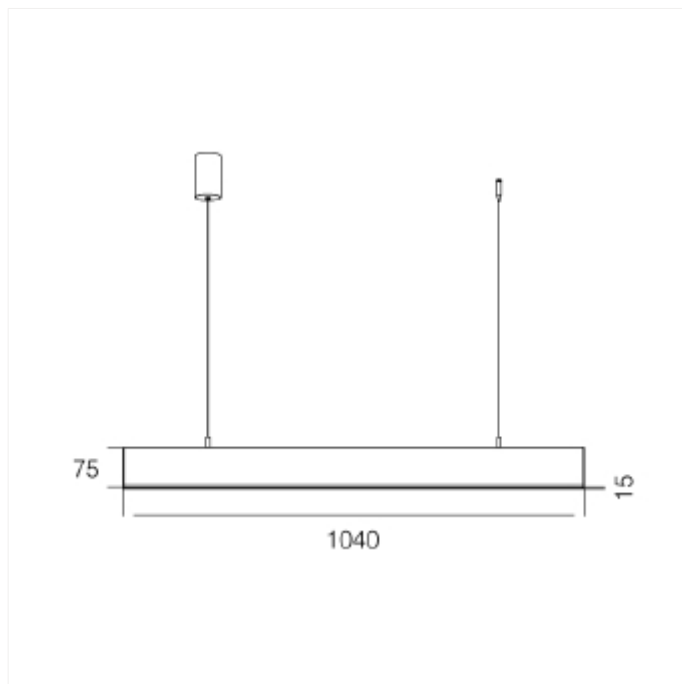

PRODUCT FAMILY SHEET

Office Slim Up&Down

Ledpro
by NORLUX

Office Slim Up&Down

Office slim er en nedhengt armatur i stilrent design.

Slå av/ på med en enkel håndbevegelse under lampen. Leveres komplett med kabel og 1500mm wire.

Lysfordeling 70% ned & 30% opp.

VERSIONS

Art.No	Effect [W]	Cold Lumen [lm]	Lumen Output [lm]	CCT [K]	Beam Angle [°]	Lens Difuser	CRI [>]	Color	Light Control	Connection
1078-2-ddd	42	5200	2690	3000	95	Opal	80	Sort		Terminal
1078-2	?29-?13	?3640-?1560	2690	3000	95	Opal	80	Sort		Terminal
1078-3-ddd	42	5200	2690	3000	95	Opal	80	Hvit		Terminal